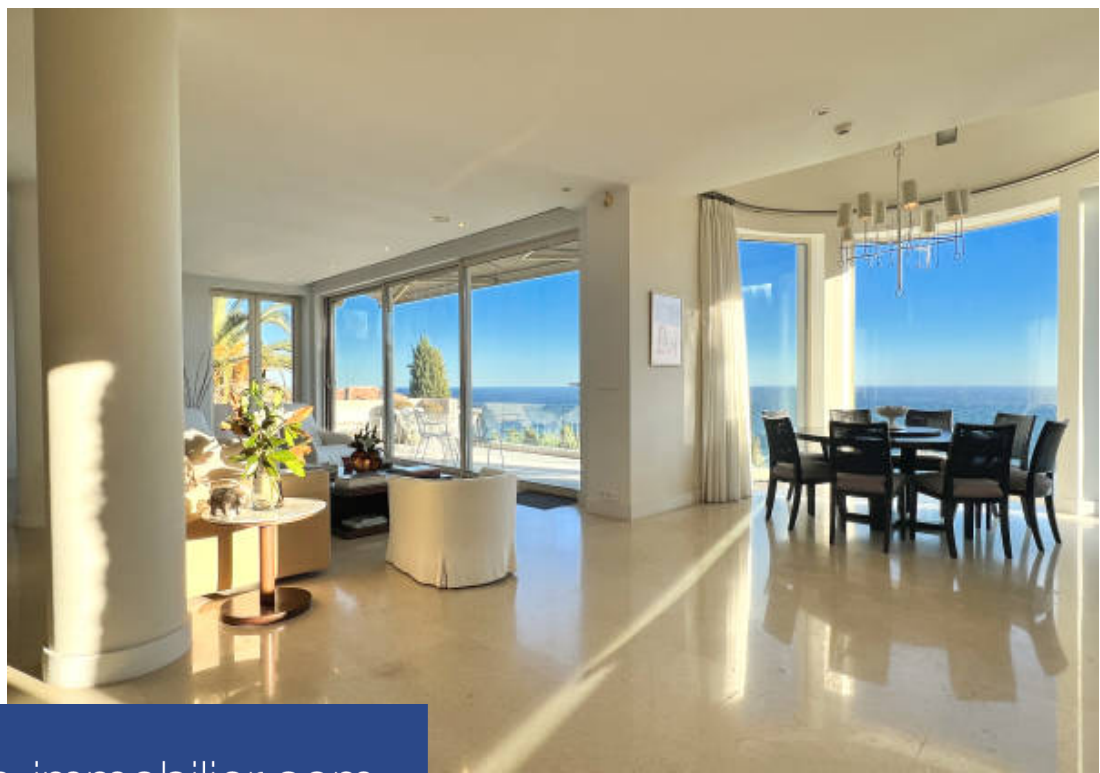

www.residences-immobilier.com