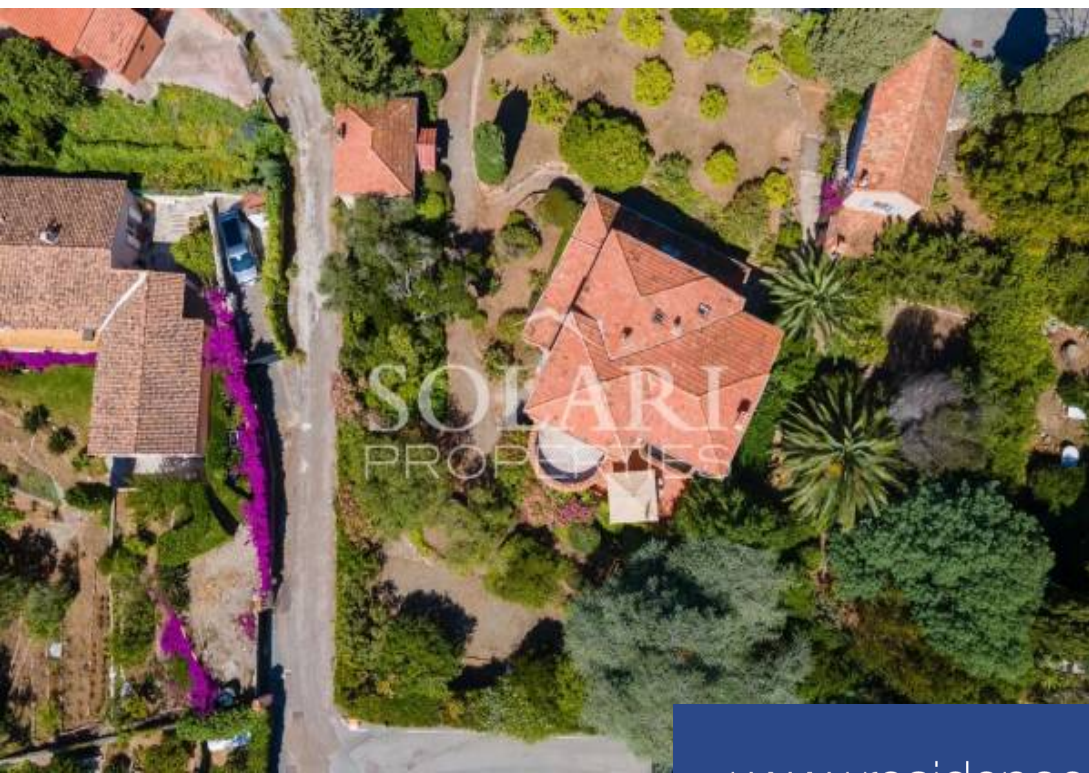

www.residences-immobilier.com