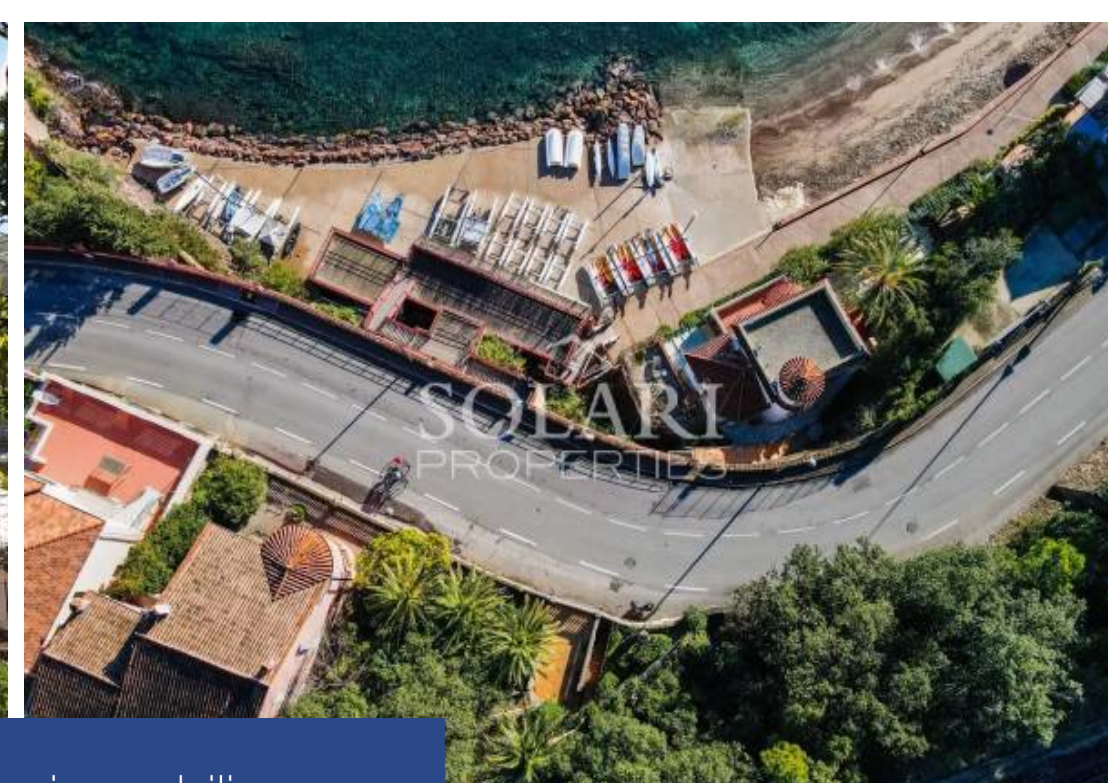

www.residences-immobilier.com