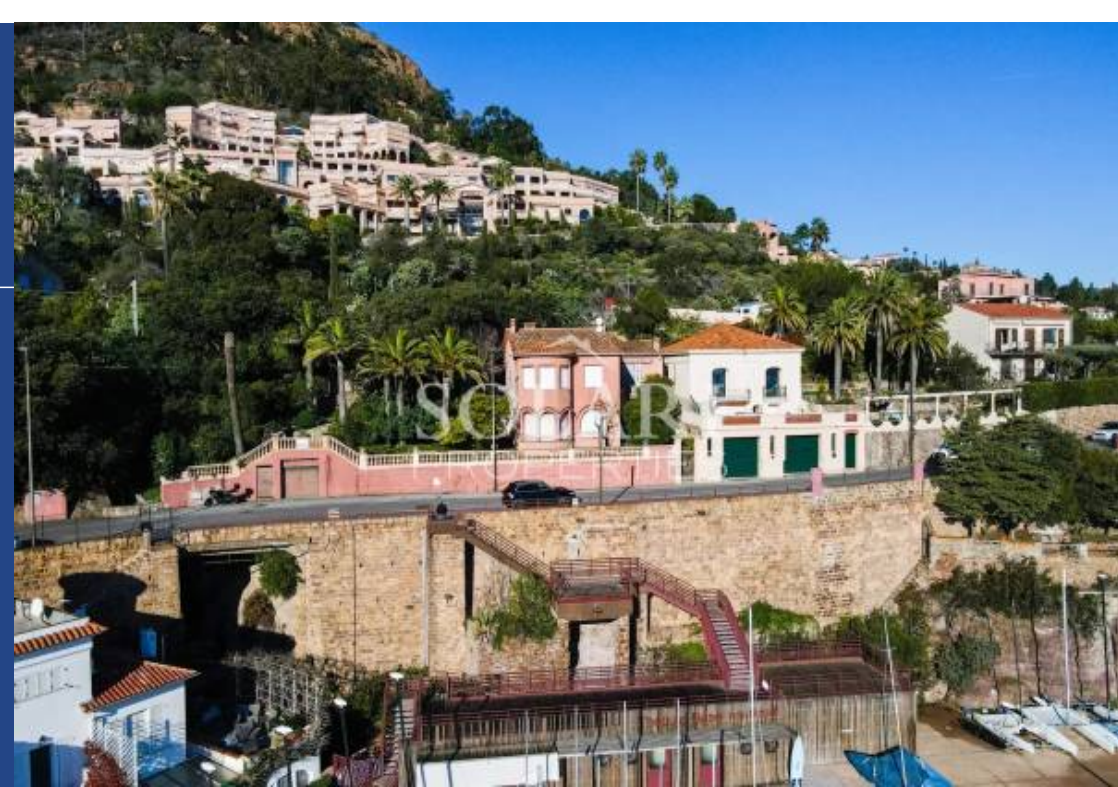

résidences immobilier

EXCLUSIVITEÀ 20 mètres des plages et du port de Théoule, à pied des commerces et restaurants, belle bâtisse remplie de charme, datant du début des années 1900 et totalisant 216m² habitables. Sur un terrain arboré de 690m² et exposé plein sud, la maison, déployée sur 2 niveaux, totalise 5 chambres. La villa est composée d'un double séjour avec cheminée, reliés par une pièce baignée de lumière offrant une vue époustouflante sur la mer. Une cuisine indépendante ouvrant sur le jardin ainsi que 5 chambres et 4 salles de bain complètent la propriété. Garage.

SOLE AGENT 20 meters away from beaches and the port of Théoule, within walking distance of shops and restaurants, charming town house, dating from the early 1900s and totaling 216m². On a wooded plot of 690m² facing south, the house, spread over 2 levels, counts 5 bedrooms. The villa is composed of a living room with fireplace and a dining room, connected by a room bathed in light offering a breathtaking view of the sea. An independent kitchen opening onto the garden as well as 5 bedrooms and 4 bathrooms complete the property. Garage.

SOLARI PROPERTIES

RÉSIDENCE DE LA PLAGE - 06590 THÉOULE-SUR-MER

[Contacter l'agence](#)

[Voir tous les biens de cette agence](#)