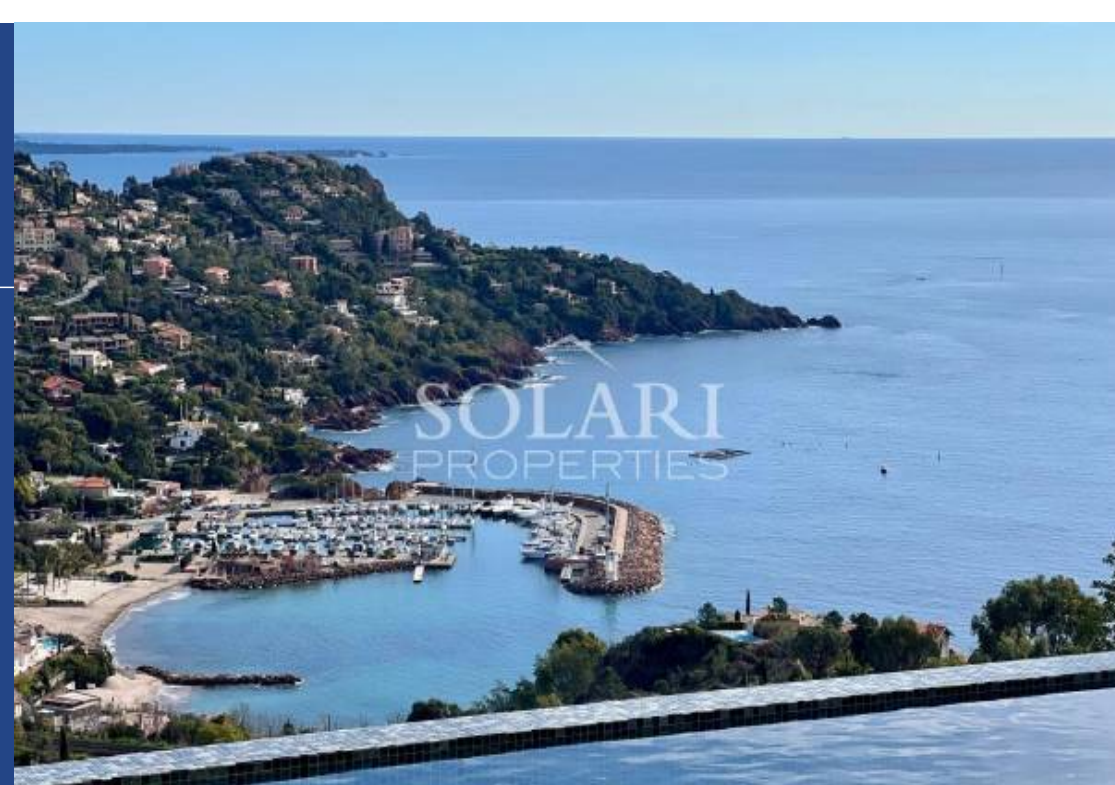

résidences immobilier

Dans un domaine sécurisé, belle villa moderne d'une surface habitable de 422m². La villa bénéficie d'une belle vue sur la mer, les îles de Lérins, le port de la Figueirette et l'Estérel. Édifiée sur un terrain de 2268m² la villa comprend 3 niveaux avec en RDJ un triple séjour avec coin TV, cuisine américaine et espace salle à manger ouvrant sur la terrasse avec piscine et les jardins arborés, ainsi qu'un espace de jeux avec table de billard. Au même niveau se trouvent une chambre avec sa salle de bain, ouvrant sur l'espace piscine, ainsi qu'une buanderie et un toilette indépendant. Le R+1 ...

In a gated domain on the hills of Le Trayas, modern villa of 422sqm, enjoying sea views over the Lérins islands, la Figueirette port and the Estérel mountains. Built on a 2268sqm plot, the villa comprises 3 levels, all of which area connected by stairs and an elevator. The living area is located on garden level and comprises a beautiful living room, an open-plan kitchen, a dining area and a playing area. The whole level leads onto the terrace with pool and gardens. On same level you will find an en-suite bedroom with bath and toilet, opening onto the pool and terrace, as well as a laundry room ...

SOLARI PROPERTIES

RÉSIDENCE DE LA PLAGE - 06590 THÉOULE-SUR-MER

[Contacter l'agence](#)

[Voir tous les biens de cette agence](#)