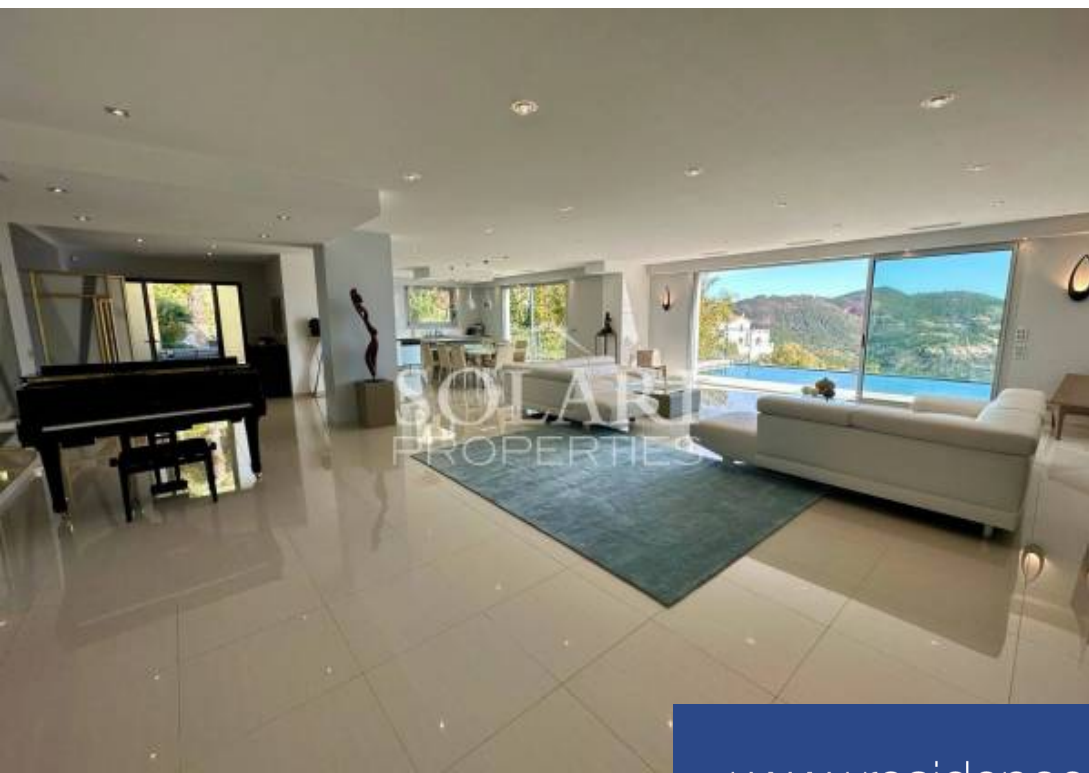

www.residences-immobilier.com