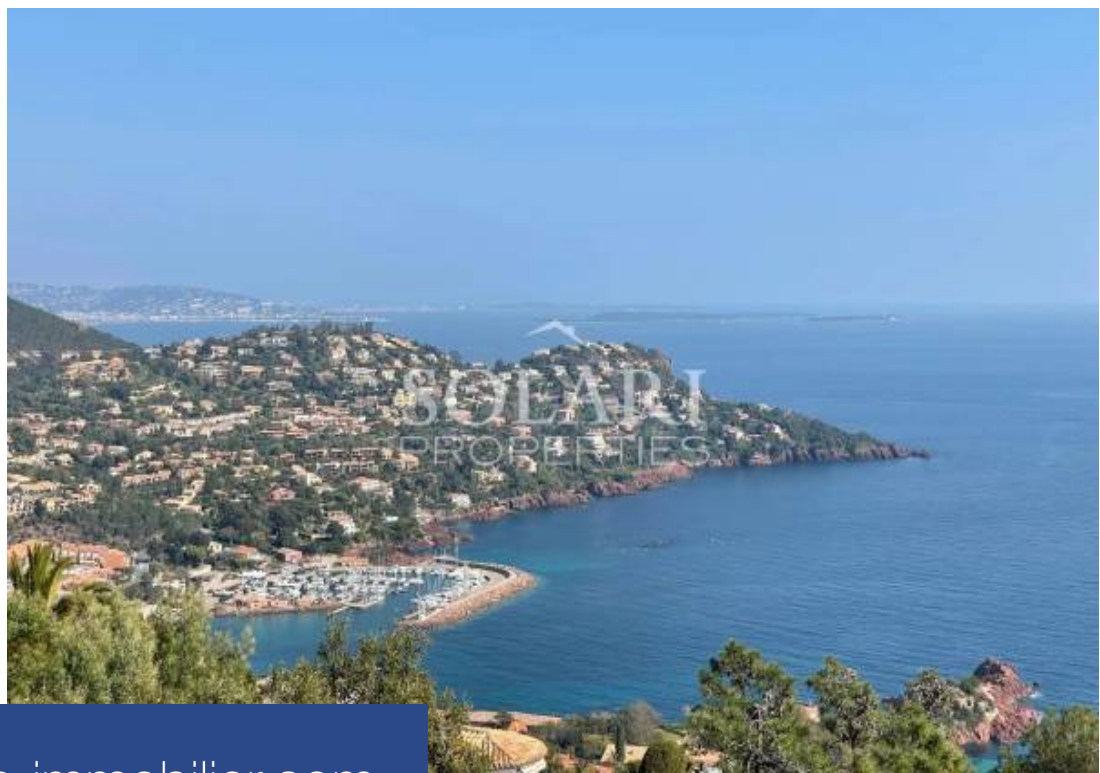

www.residences-immobilier.com