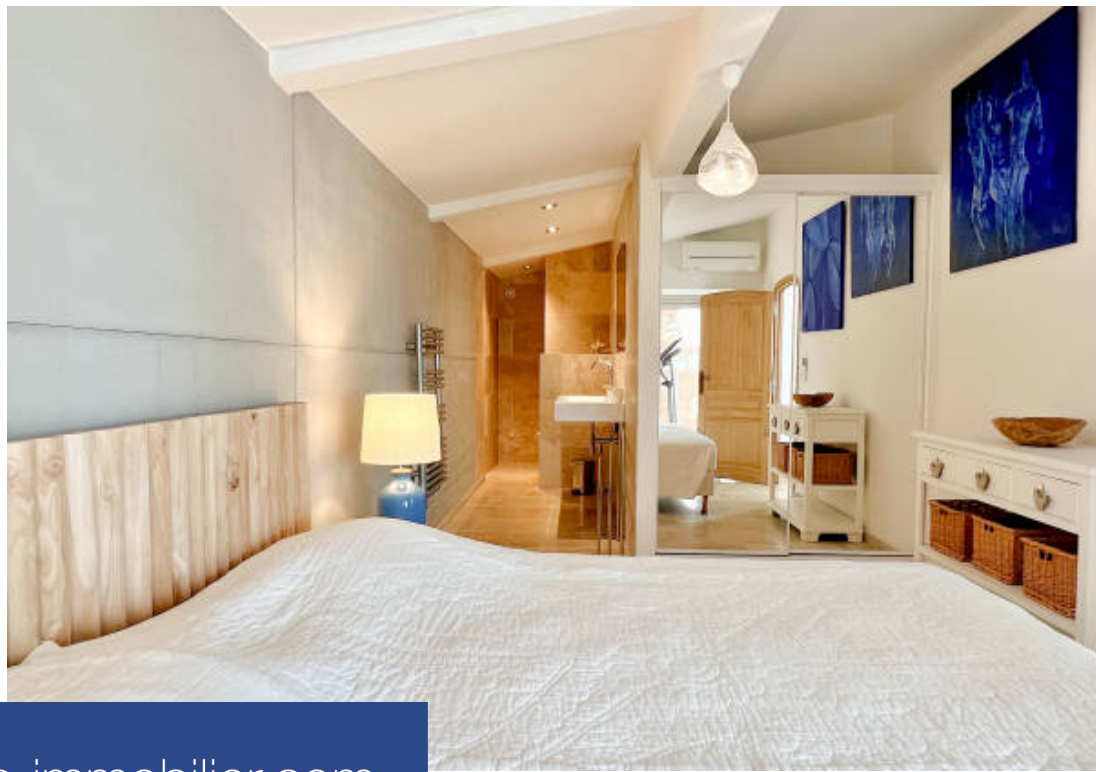

www.residences-immobilier.com