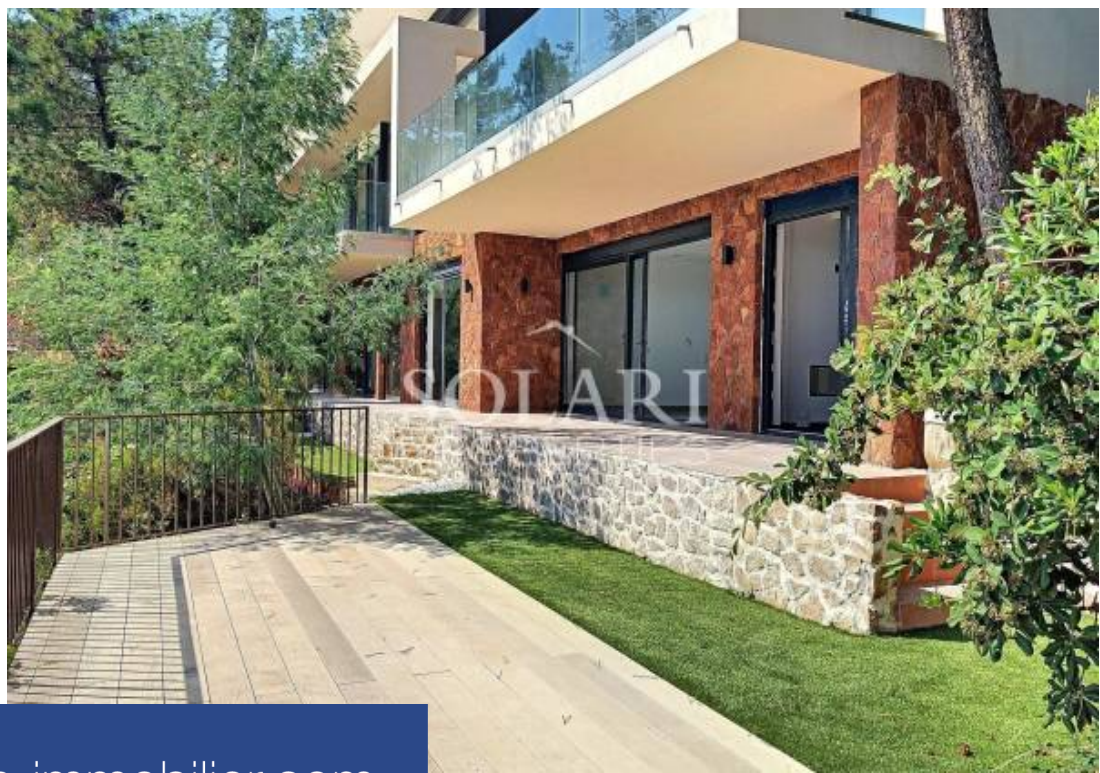

www.residences-immobilier.com