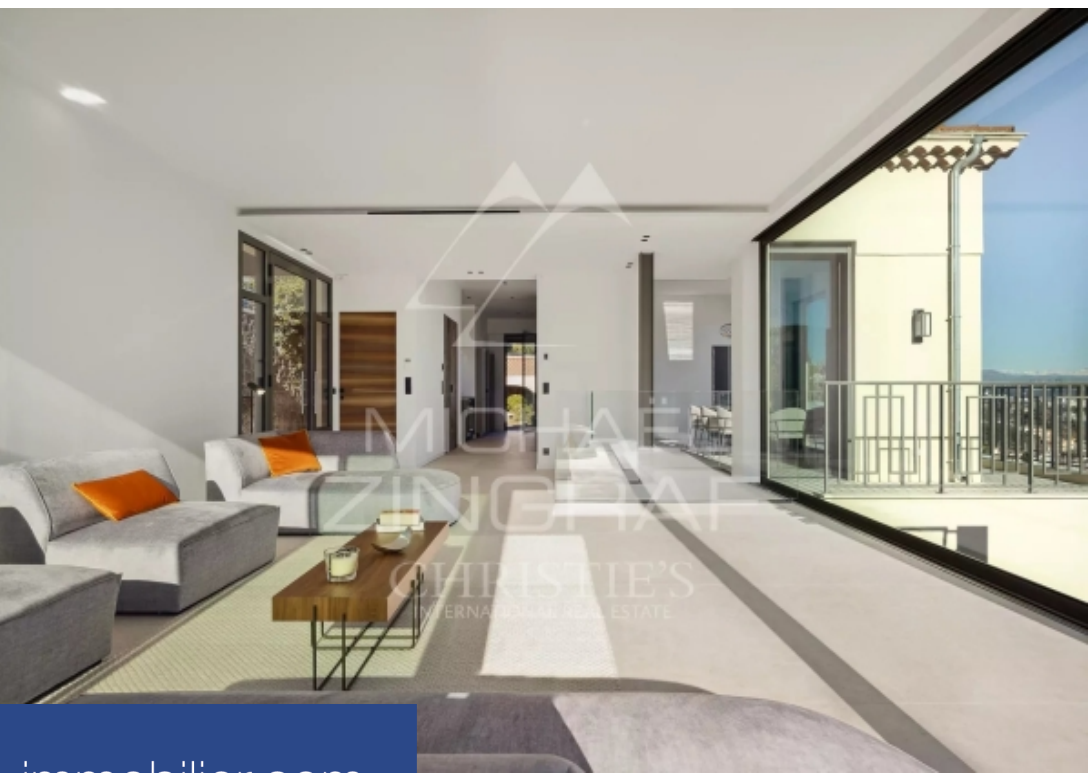

www.residences-immobilier.com