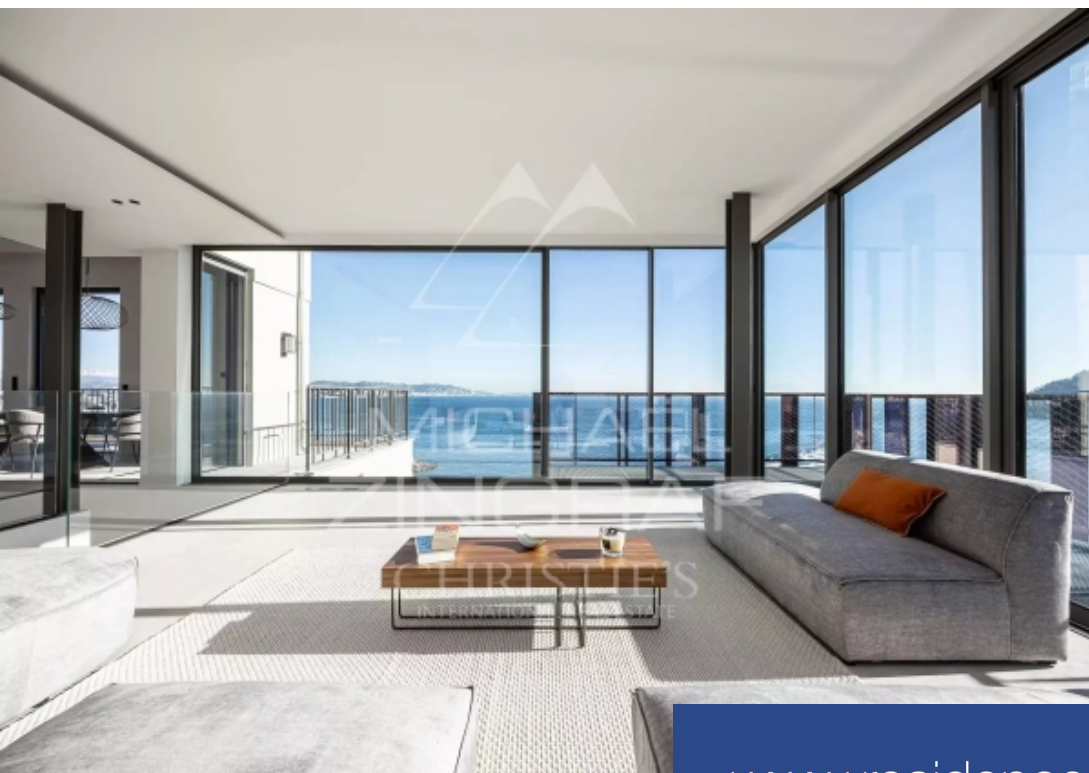

www.residences-immobilier.com