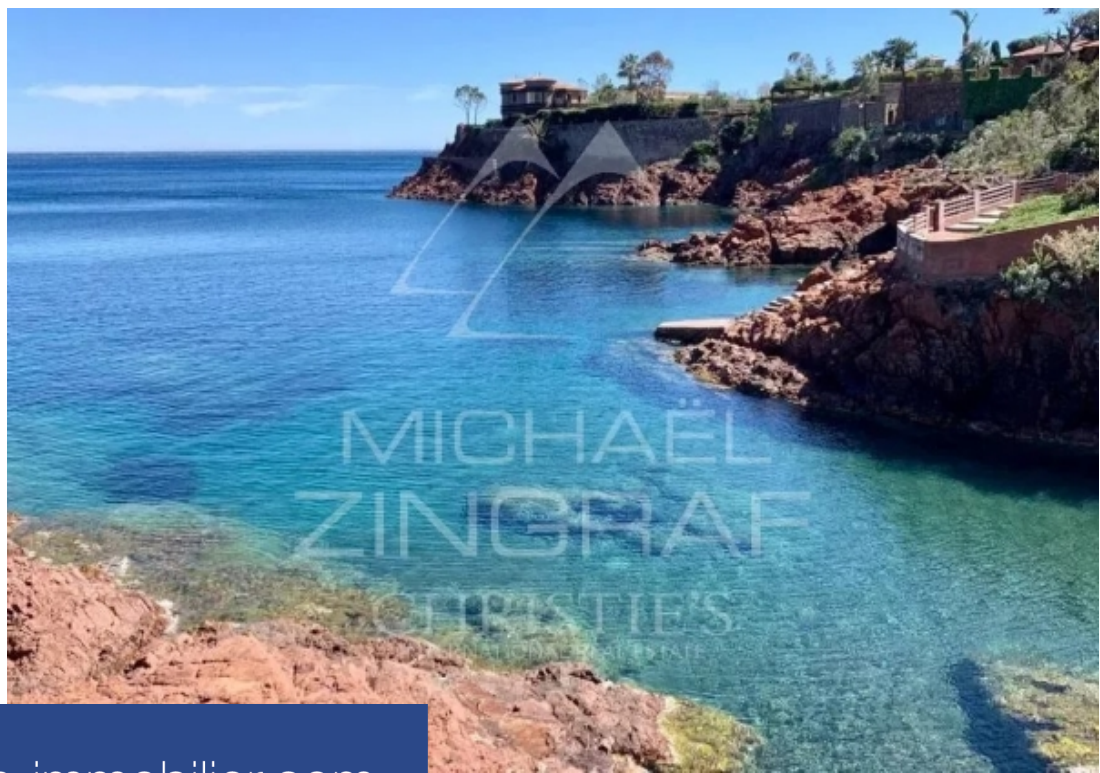

www.residences-immobilier.com