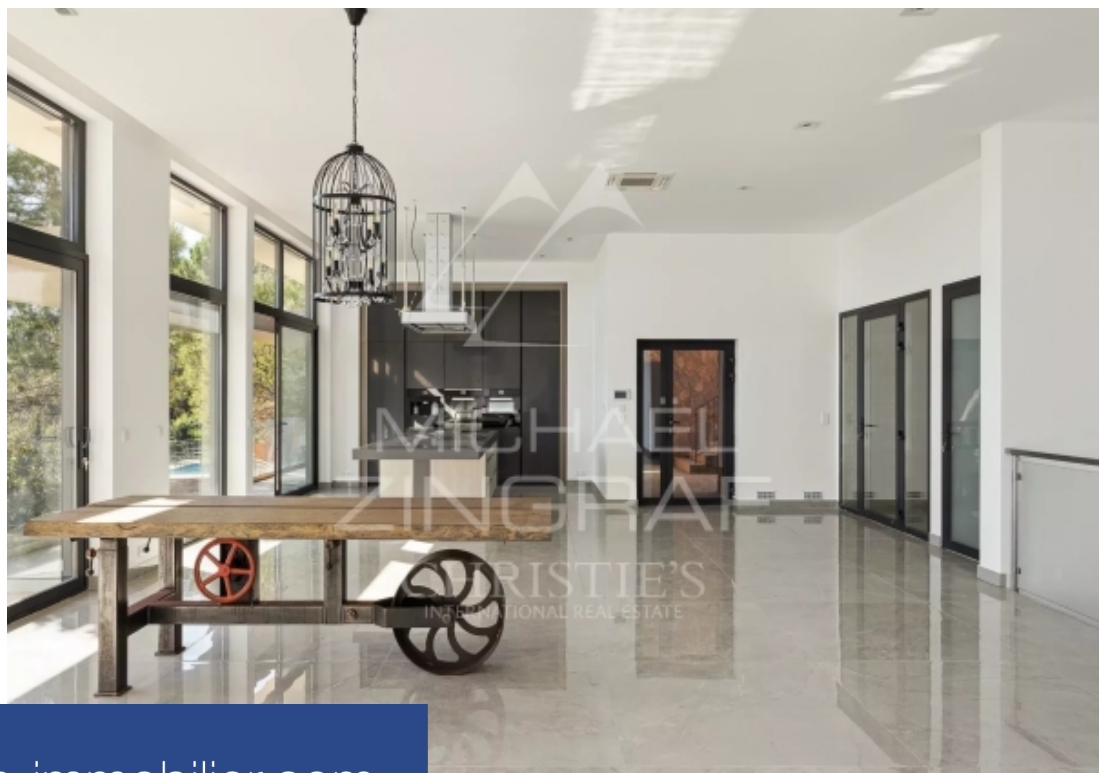

www.residences-immobilier.com