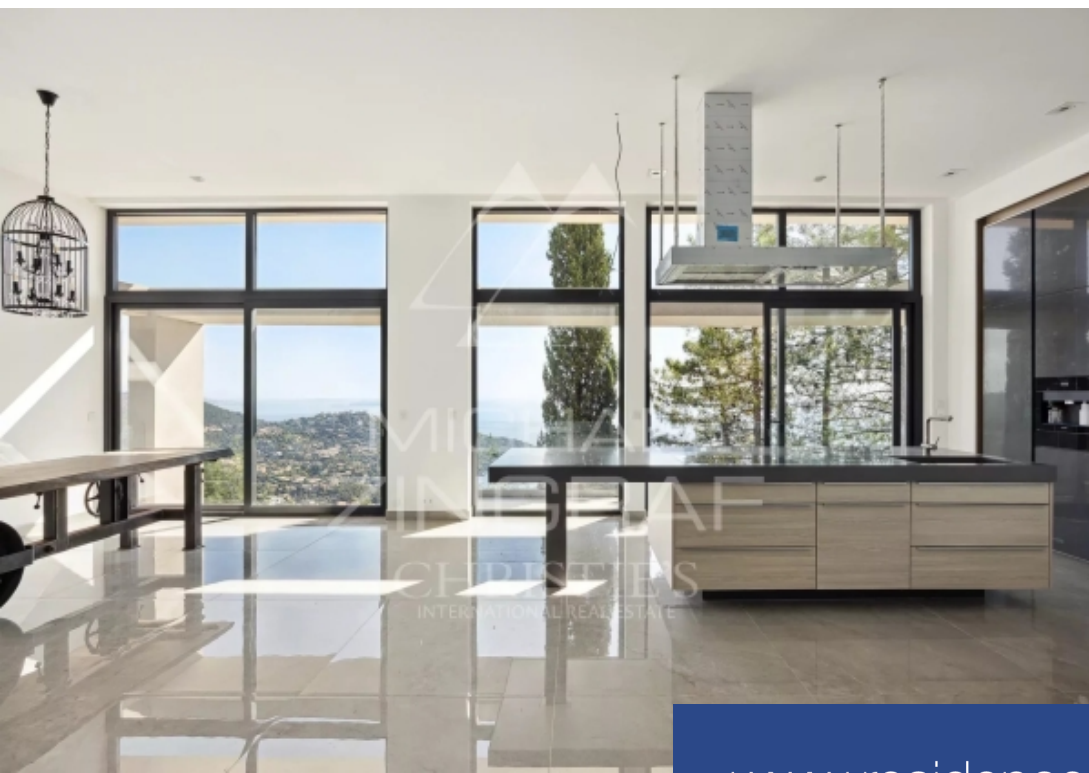

www.residences-immobilier.com