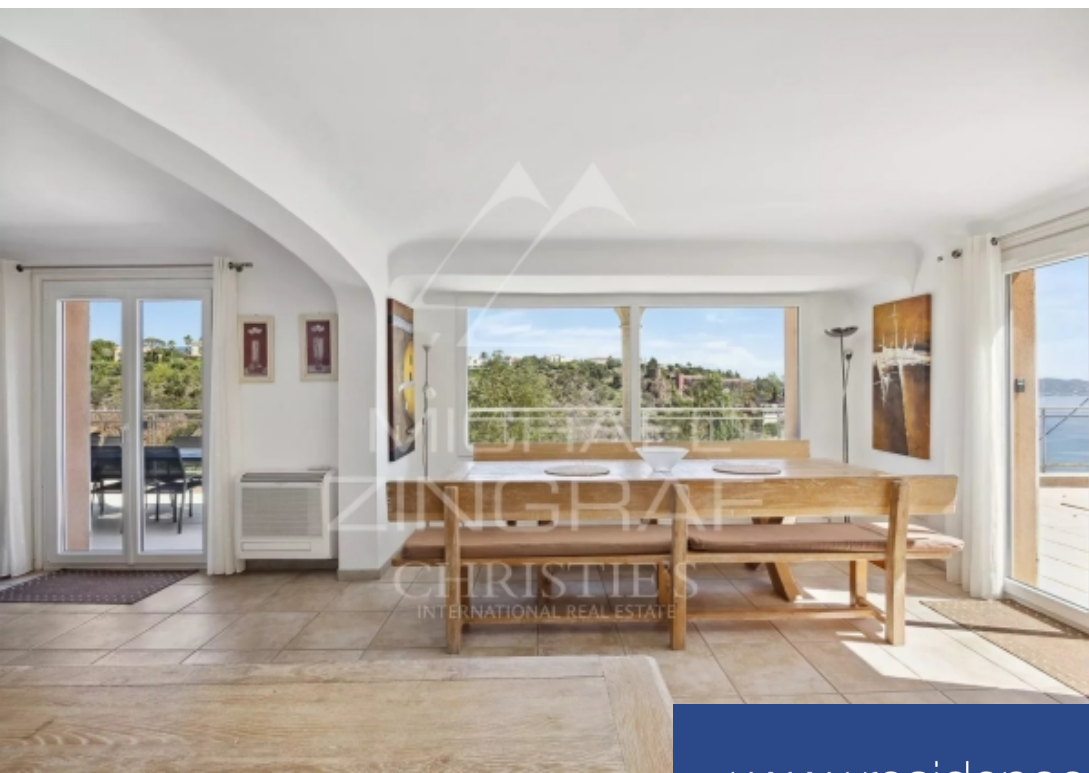

www.residences-immobilier.com