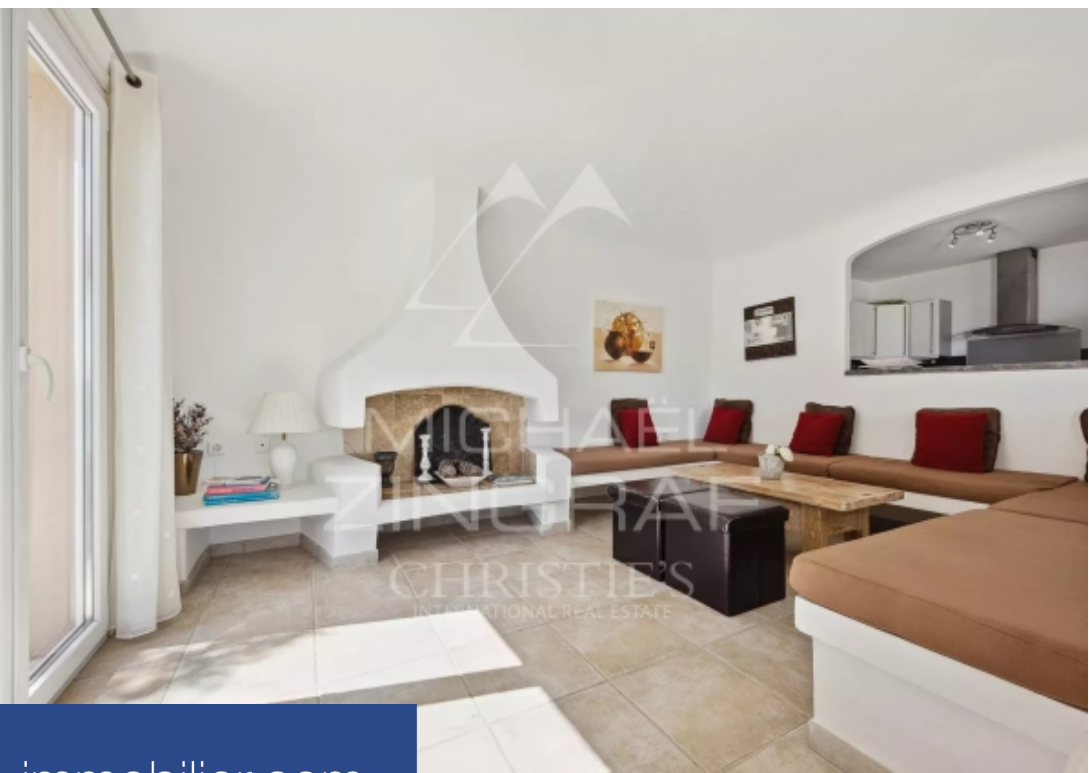

www.residences-immobilier.com