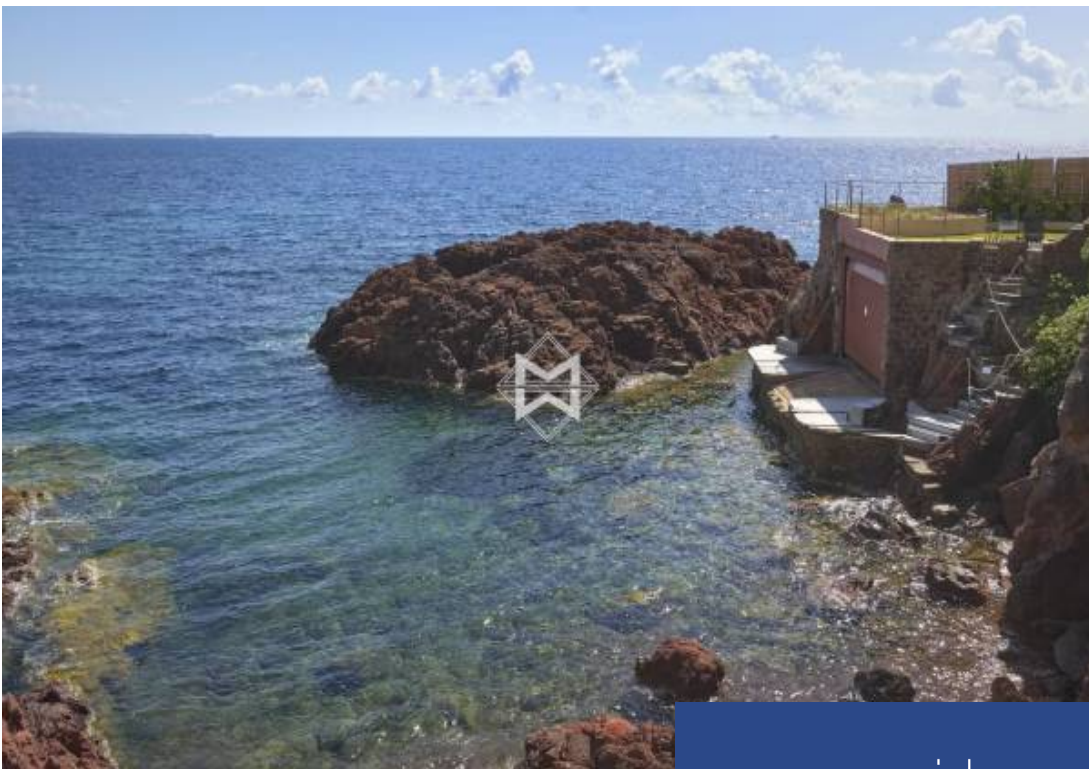

www.residences-immobilier.com