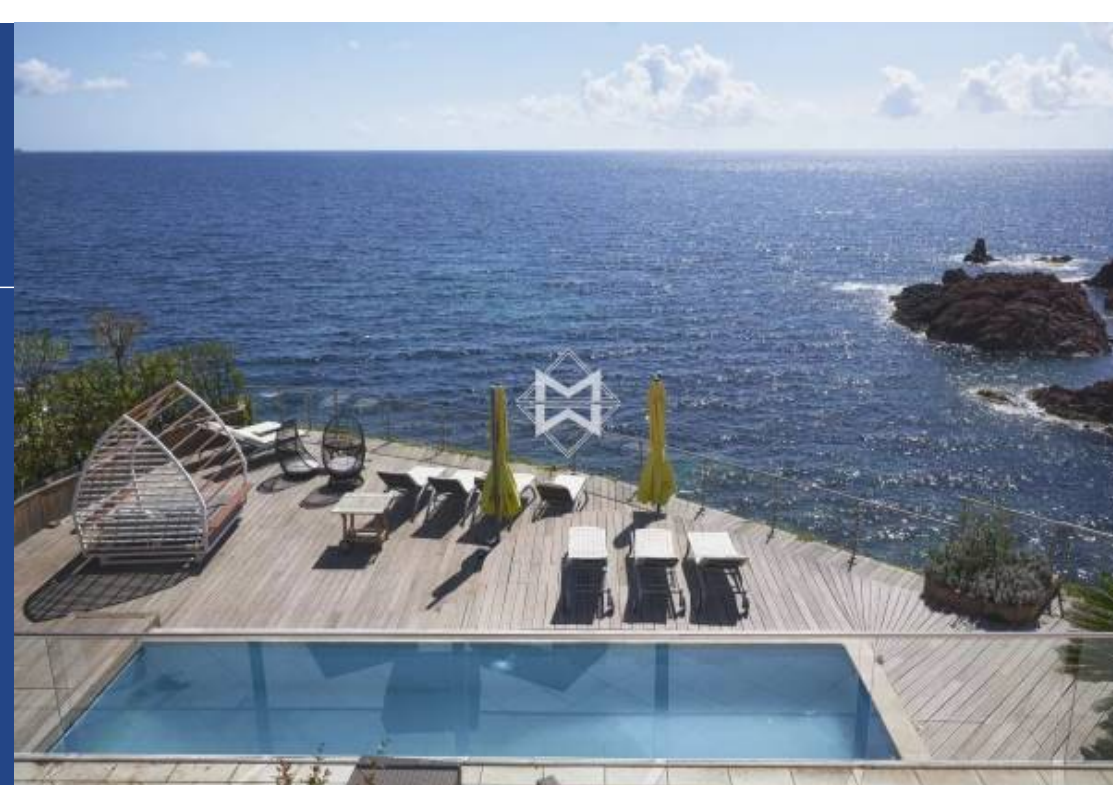

résidences immobilier

Un emplacement unique pour cette propriété pied dans l'eau au coeur de l'Estérel, entre Cannes et Saint-Tropez, avec 250 mètres de linéaire sur la mer. Située au Trayas, elle se compose de 2 corps de bâtiment sur un terrain de 3835m² épousant le bord de mer, avec plusieurs accès directs à la mer et ses eaux translucides. La villa principale, d'une superficie de 362m², comprend notamment de beaux espaces de vie et 5 chambres, le tout sur 3 niveaux desservis par un ascenseur central. La maison d'invité, d'une superficie d'environ 100m², comprend quant à elle 4 chambres. En surplomb de la mer, la ...

A unique location for this waterfront property in the heart of the Estérel, between Cannes and Saint-Tropez, with 250 lineal meters of sea front. Located in Le Trayas, it consists of 2 buildings on a plot of 3835m² hugging the seaside, with several direct access to the sea and its translucent waters. The main villa, with an area of 362m², includes beautiful living spaces and 5 bedrooms, all on 3 levels served by a central elevator. The guest house, with an area of approximately 100m², includes 4 bedrooms. Overlooking the sea, the property benefits from a superb panorama of the Mediterranean and ...

MAGREY & SONS SAINT-TROPEZ

56 Boulevard Louis Blanc - 83990 ST-TROPEZ

[Contacter l'agence](#)

[Voir tous les biens de cette agence](#)