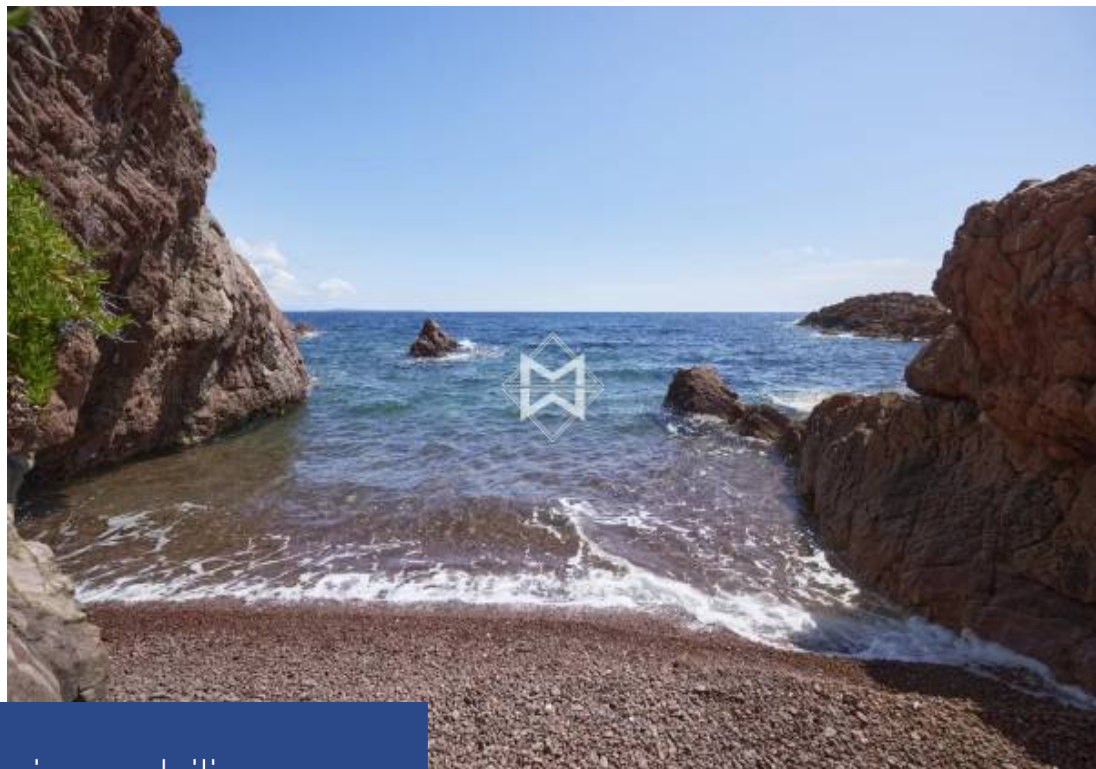

www.residences-immobilier.com