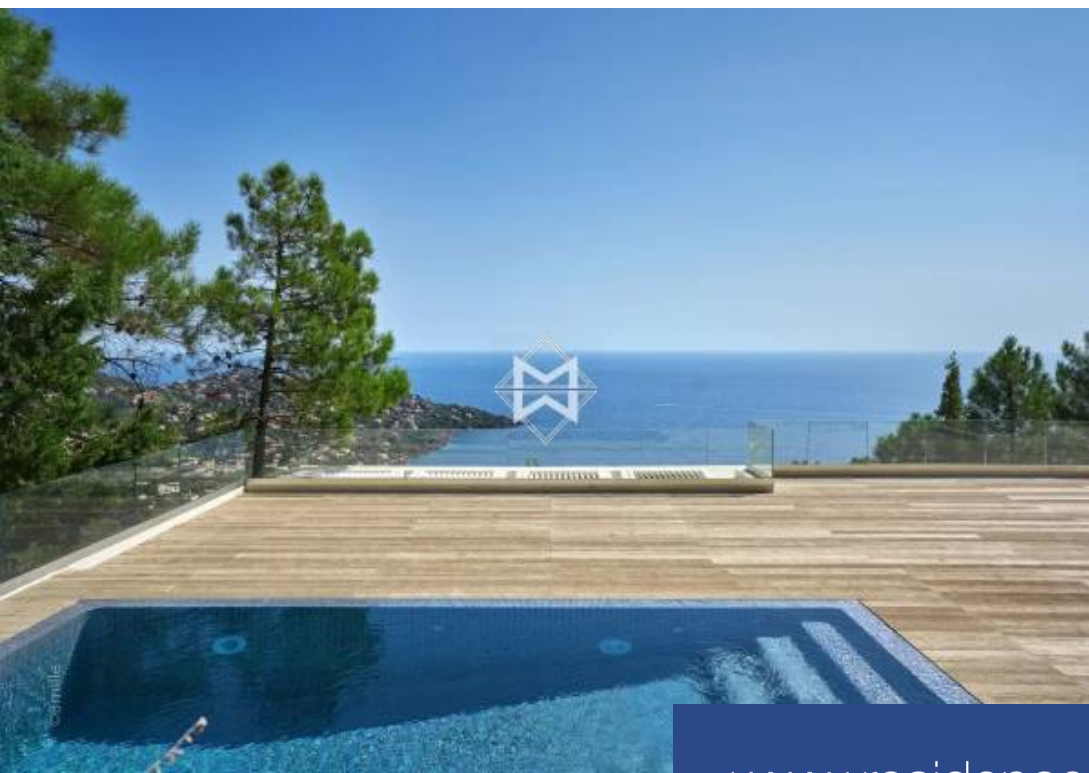

www.residences-immobilier.com