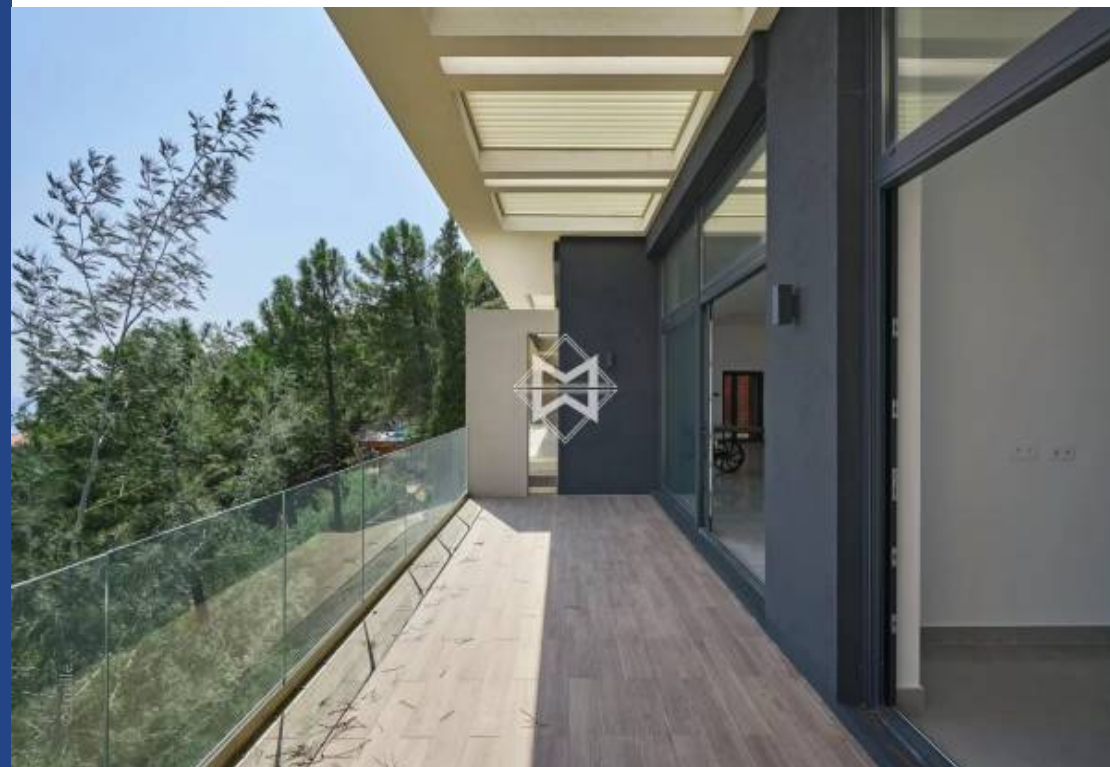

résidences immobilier

Villa ultra-contemporaine neuve bénéficiant d'une vue mer panoramique exceptionnelle située sur la colline du Trayas, au calme dans un domaine fermé. Elle développe de larges volumes avec une surface totale d'environ 255 m², comprenant notamment 5 chambres en suite. Les espaces de vie sont ouverts sur l'extérieur, avec de grandes baies vitrées permettant de profiter pleinement de la vue spectaculaire. Le tout sur un terrain paysager de 1475 m², agrémenté de différentes terrasses et d'une piscine miroir sur le toit terrasse. Chauffage au sol, climatisation réversible, cuisine d'été, cheminées au ...

New ultra-contemporary villa enjoying an exceptional panoramic sea view located on the hill of Trayas, quietly in a gated domain. It develops large volumes with a total area of about 255 m², including 5 en-suite bedrooms. The living spaces are open to the outside, with large windows allowing to enjoy the spectacular views. All on a landscaped plot of 1475 m², embellished with different terraces and a mirror pool on the roof terrace. Underfloor heating, reversible air conditioning, summer kitchen, gas fireplaces, wine cellar... Triple garage, parking spaces. A property for lovers of contemporary ...

MAGREY & SONS SAINT-TROPEZ

56 Boulevard Louis Blanc - 83990 ST-TROPEZ

[Contactez l'agence](#)

[Voir tous les biens de cette agence](#)