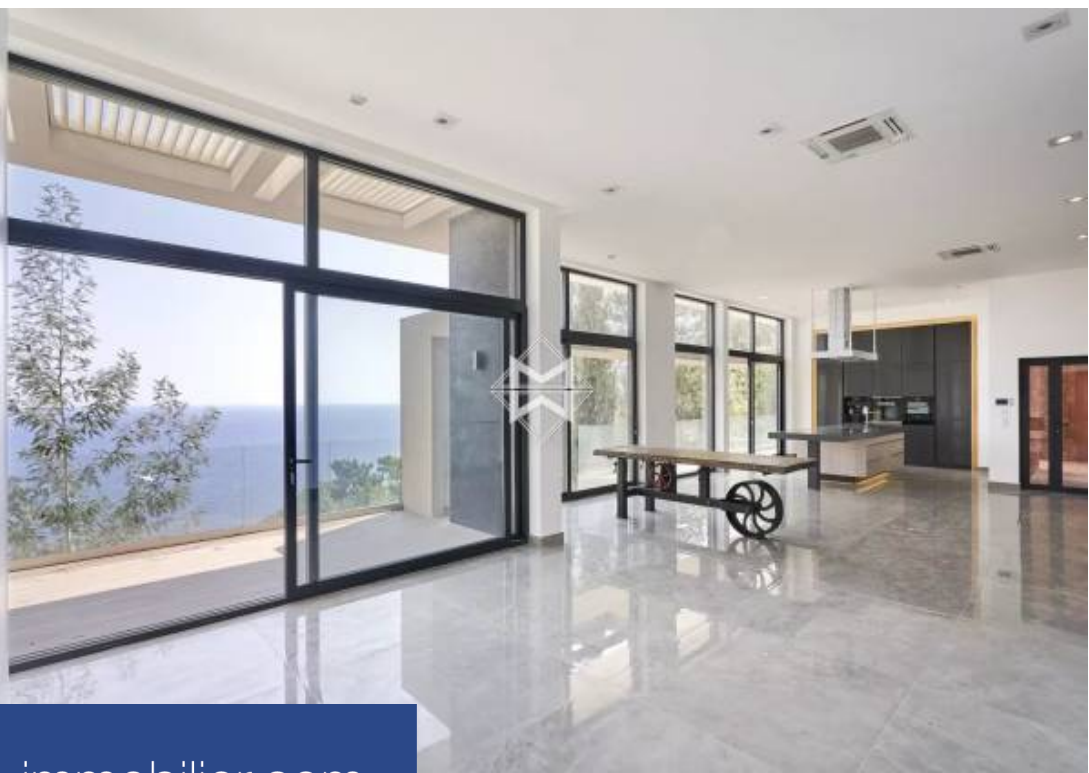

www.residences-immobilier.com