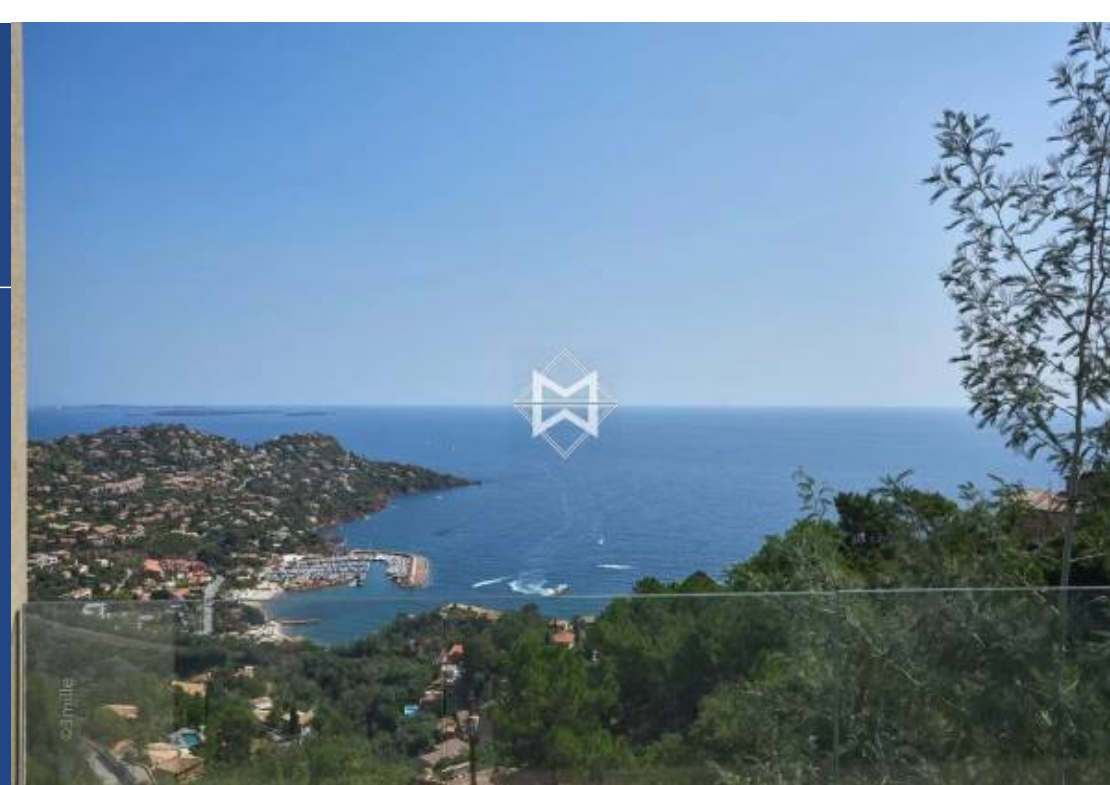

résidences immobilier

Villa ultra-contemporaine neuve bénéficiant d'une vue mer panoramique exceptionnelle située sur la colline du Trayas, au calme dans un domaine fermé. Elle développe de larges volumes avec une surface totale d'environ 255 m², comprenant notamment 5 chambres en suite. Les espaces de vie sont ouverts sur l'extérieur, avec de grandes baies vitrées permettant de profiter pleinement de la vue spectaculaire. Le tout sur un terrain paysager de 1475 m², agrémenté de différentes terrasses et d'une piscine miroir sur le toit terrasse. Chauffage au sol, climatisation réversible, cuisine d'été, cheminées au ...

New ultra-contemporary villa enjoying an exceptional panoramic sea view located on the hill of Trayas, quietly in a gated domain. It develops large volumes with a total area of about 255 m², including 5 en-suite bedrooms. The living spaces are open to the outside, with large windows allowing to enjoy the spectacular views. All on a landscaped plot of 1475 m², embellished with different terraces and a mirror pool on the roof terrace. Underfloor heating, reversible air conditioning, summer kitchen, gas fireplaces, wine cellar... Triple garage, parking spaces. A property for lovers of contemporary ...

MAGREY & SONS SAINT-TROPEZ

56 Boulevard Louis Blanc - 83990 ST-TROPEZ

[Contactez l'agence](#)

[Voir tous les biens de cette agence](#)