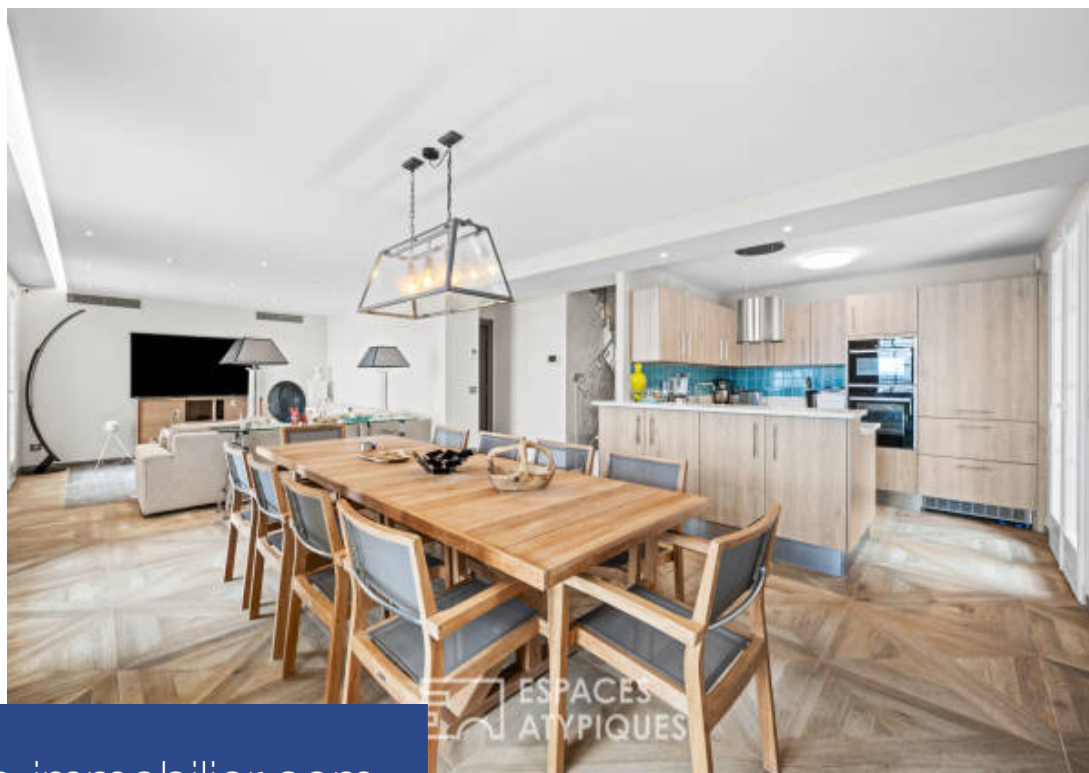

www.residences-immobilier.com