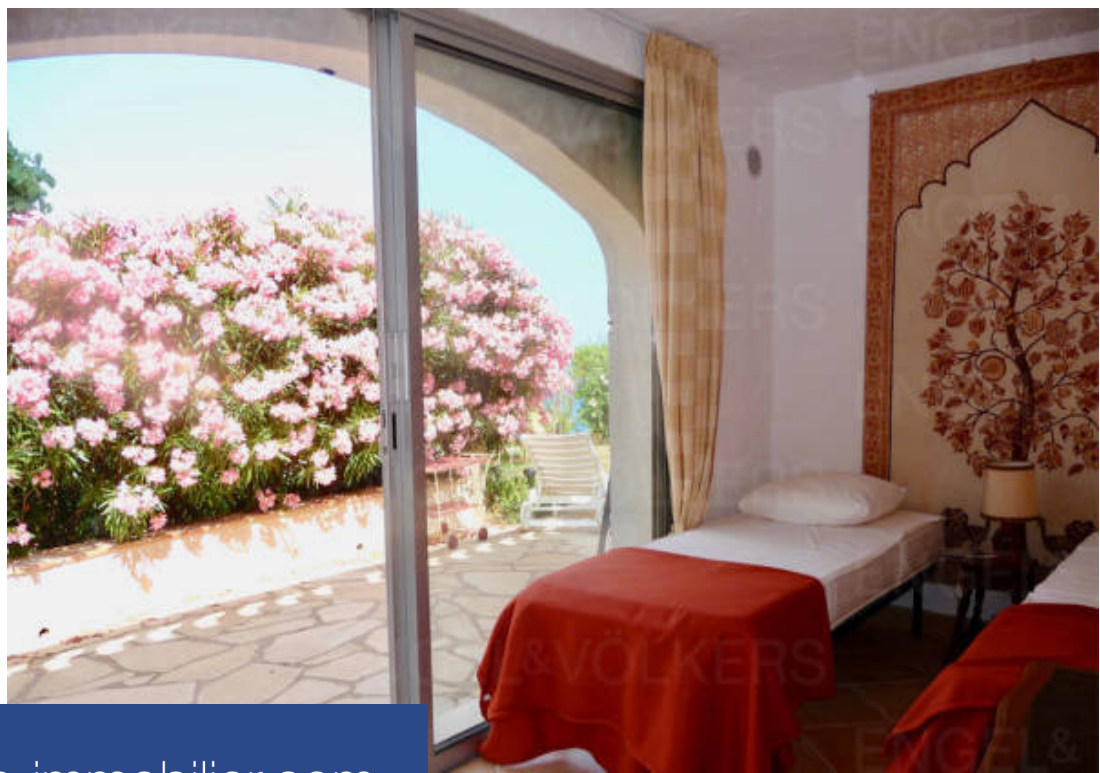

www.residences-immobilier.com