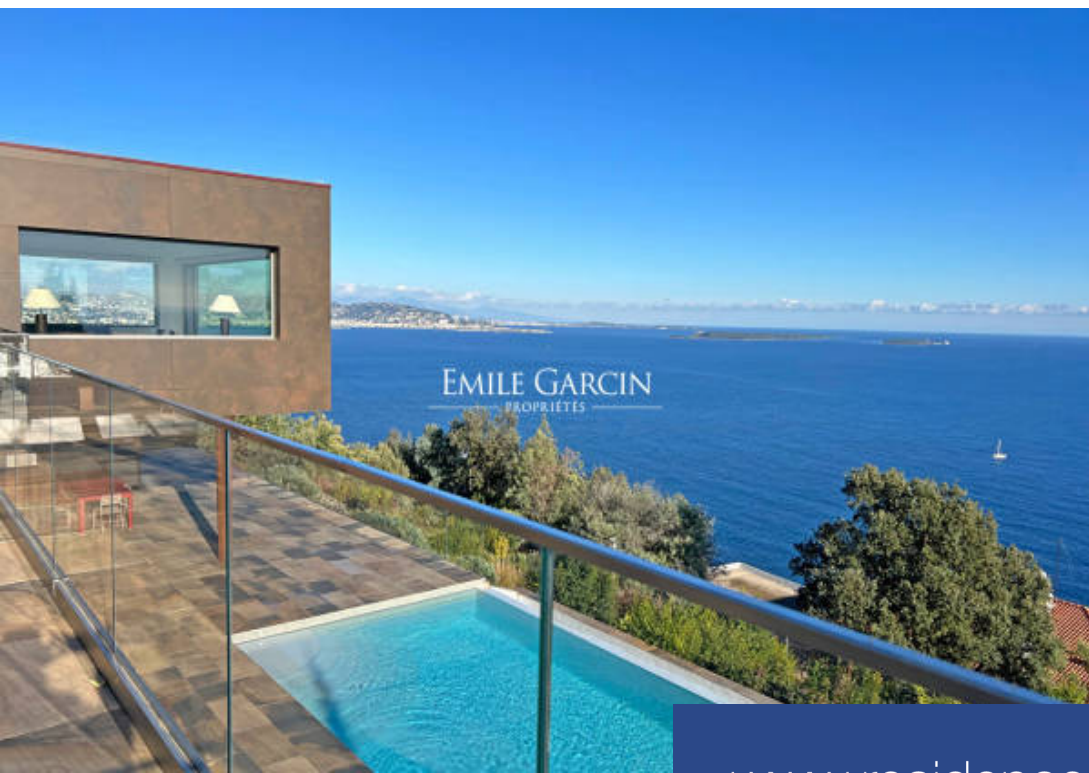

www.residences-immobilier.com