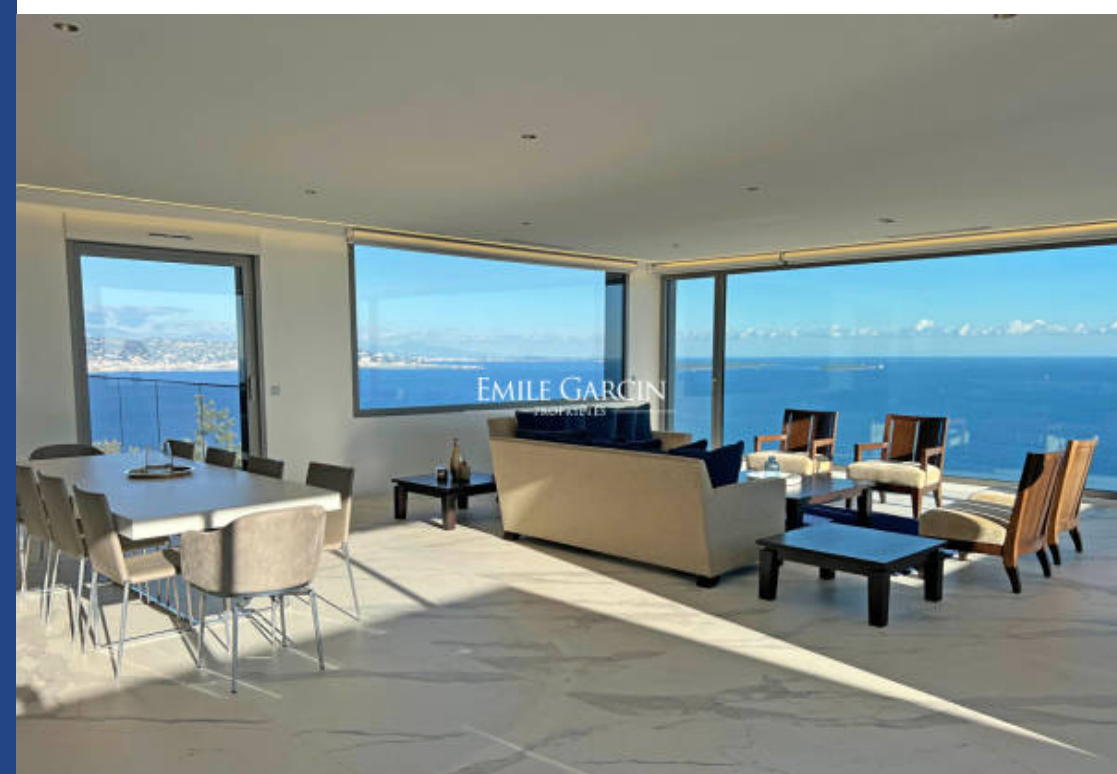

résidences immobilier

A vendre, Côte d'azur, Théoule sur mer, sublime maison contemporaine familiale de 340m² sur 2 niveaux. Somptueuse vue mer panoramique à vous couper le souffle, de la Baie de Cannes jusqu'à la pointe de l'Estérel. Au calme absolu, cette maison en parfait état se compose de 7 chambres en suite toutes donnant sur la terrasse avec une vue mer imprenable. Magnifique jardin de 2000m² avec grande piscine à débordement. Garage fermé 4 voitures. À 5 minutes des plages et 30 minutes de la Croisette.

Sublime contemporary family house offering 340 m² of living area spread over two levels. Breathtaking panoramic sea view stretching from the Bay of Cannes to the tip of the Estérel. A veritable oasis of calm. In perfect condition throughout, the house presents seven ensuite bedrooms backing onto the sea-facing terrace. Magnificent 2000 m² garden with large infinity pool. Closed garage for four cars. 5 minutes from the beaches and 30 minutes from La Croisette.

EMILE GARCIN COTE D'AZUR

50 avenue Jean-Charles Mallet - 06250 MOUGINS

[Contacter l'agence](#)

[Voir tous les biens de cette agence](#)