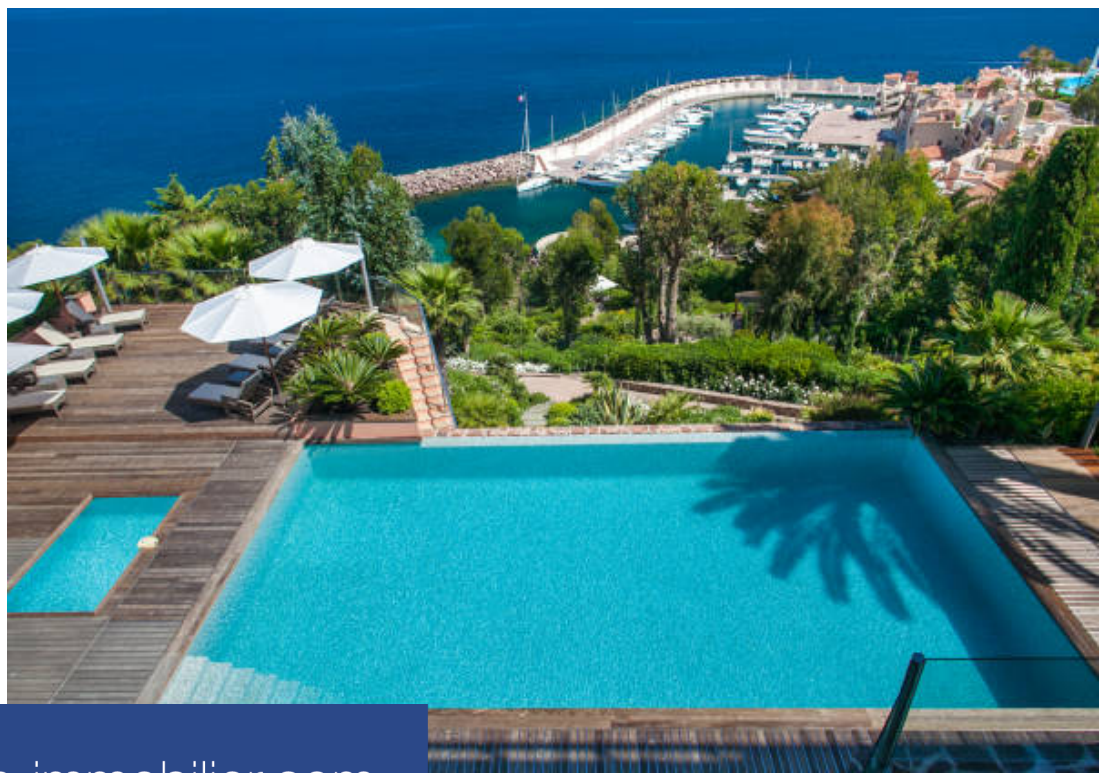

www.residences-immobilier.com