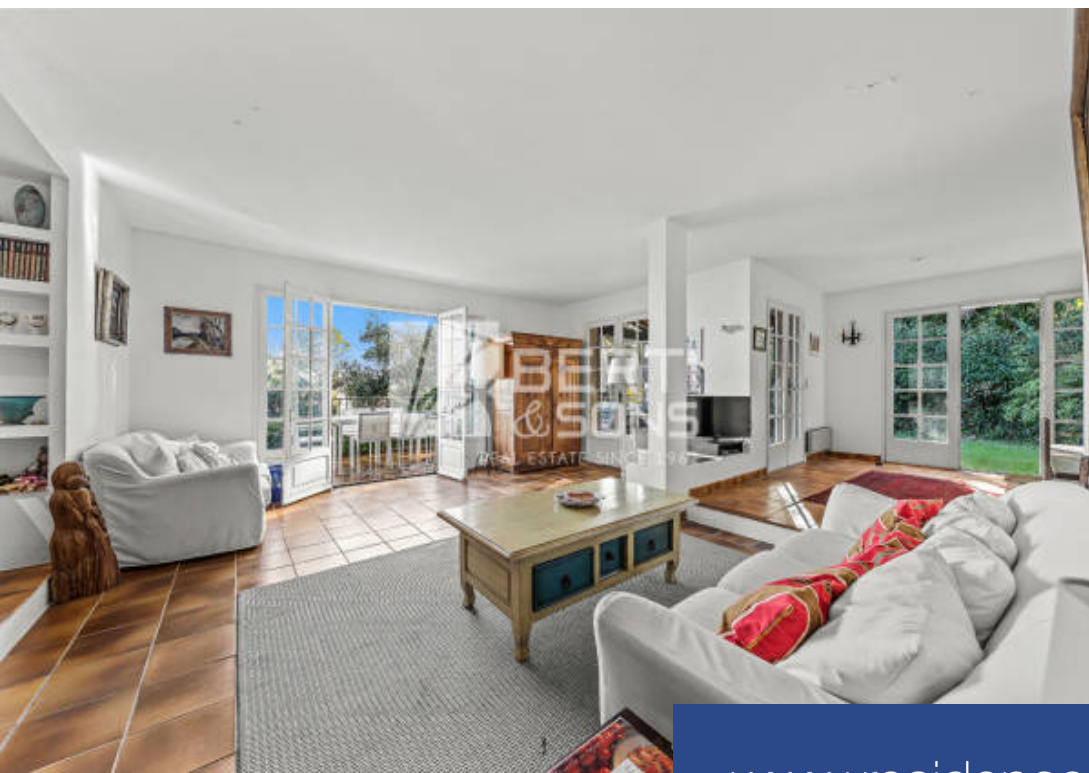

www.residences-immobilier.com