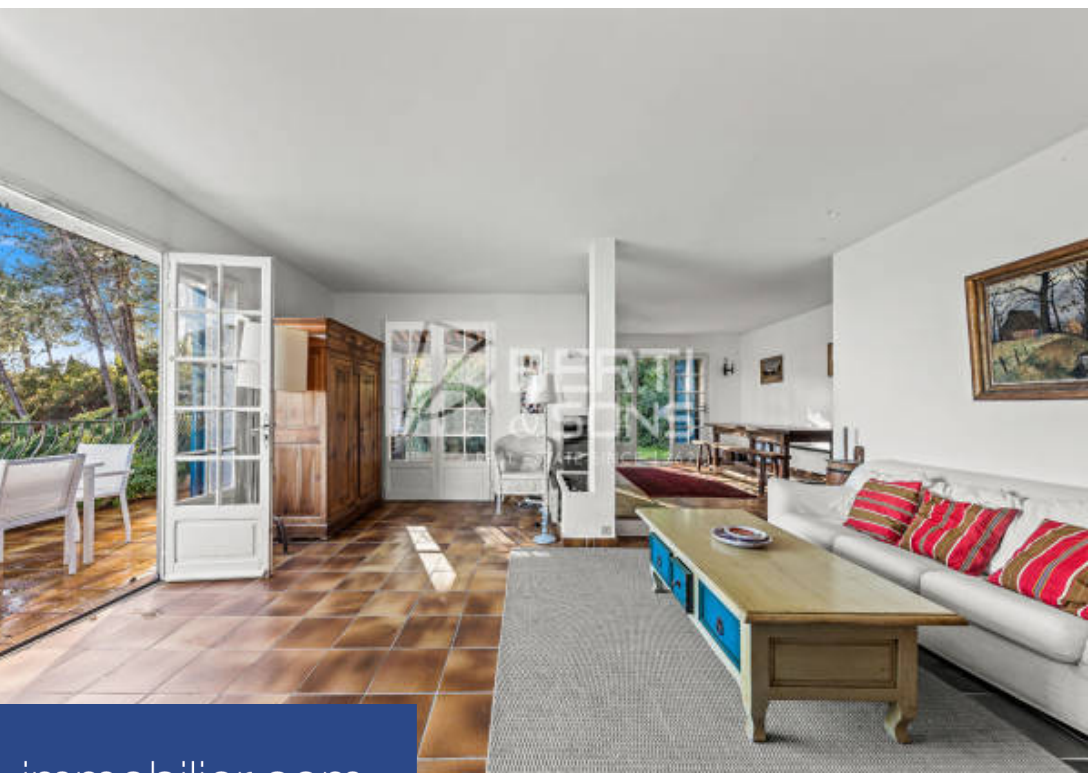

www.residences-immobilier.com