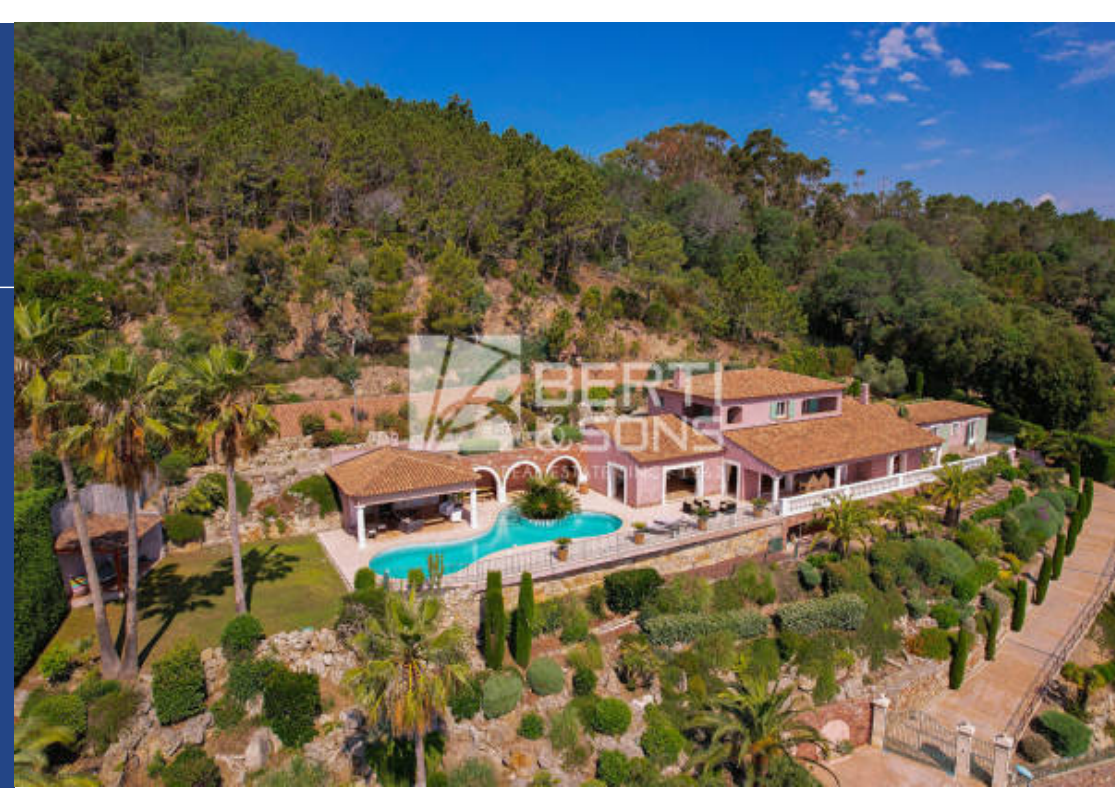

résidences immobilier

Vue mer féérique à couper le souffle ! Le groupe Immobilier Berti and Sons vous propose à la vente dans un espace protégé, emplacement magique et recherché sur Théoule-sur-Mer pour cette belle villa Néo provençale de qualité offrant 360m² habitables dont 270m² de plain pied sur un terrain de 4280m² face à la baie de Cannes et les îles de Lérins. Vastes volumes avec un séjour de 105m², et 5 chambres vue mer. A cela s'ajoute 140 m² d'annexes dont un superbe garage 4 voitures de 91m², et un studio indépendant. Abris voitures, piscine, pool house, rien ne manque à cette propriété de charme !

Breathtaking magical sea view! The Berti and Sons Real Estate group offers for sale in a protected area, a magical and sought-after location on Théoule-sur-Mer for this beautiful quality Neo-Provençal villa offering 360m of living space including 270sqm on one level on a plot of 4280sqm facing the bay of Cannes and the islands of Lérins. Vast volumes with a living room of 105sqm, and 5 bedrooms with sea view. To this is added 140 sqm of annexes including a superb 4-car garage of 91sqm, and an independent studio. Carport, swimming pool, pool house, nothing is missing from this charming ...

BERTI AND SONS

40 AVENUE LAMARTINE - 06210 MANDELIEU-LA-NAPOULE

[Contacter l'agence](#)

[Voir tous les biens de cette agence](#)