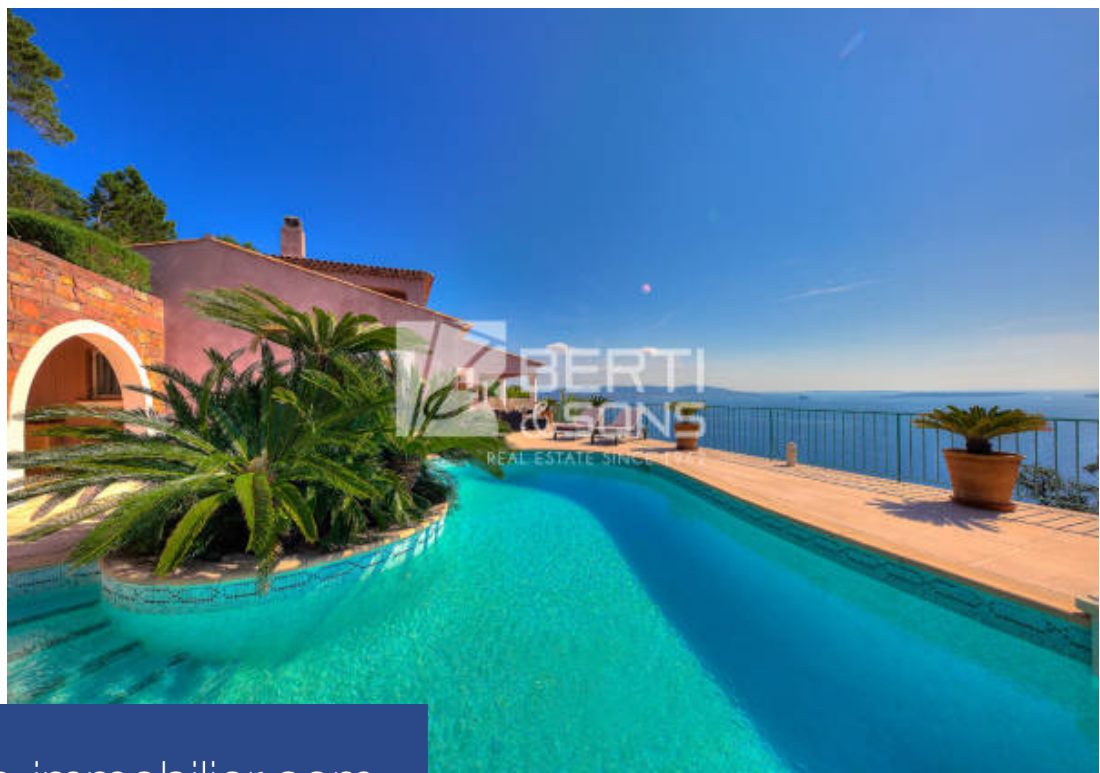

www.residences-immobilier.com