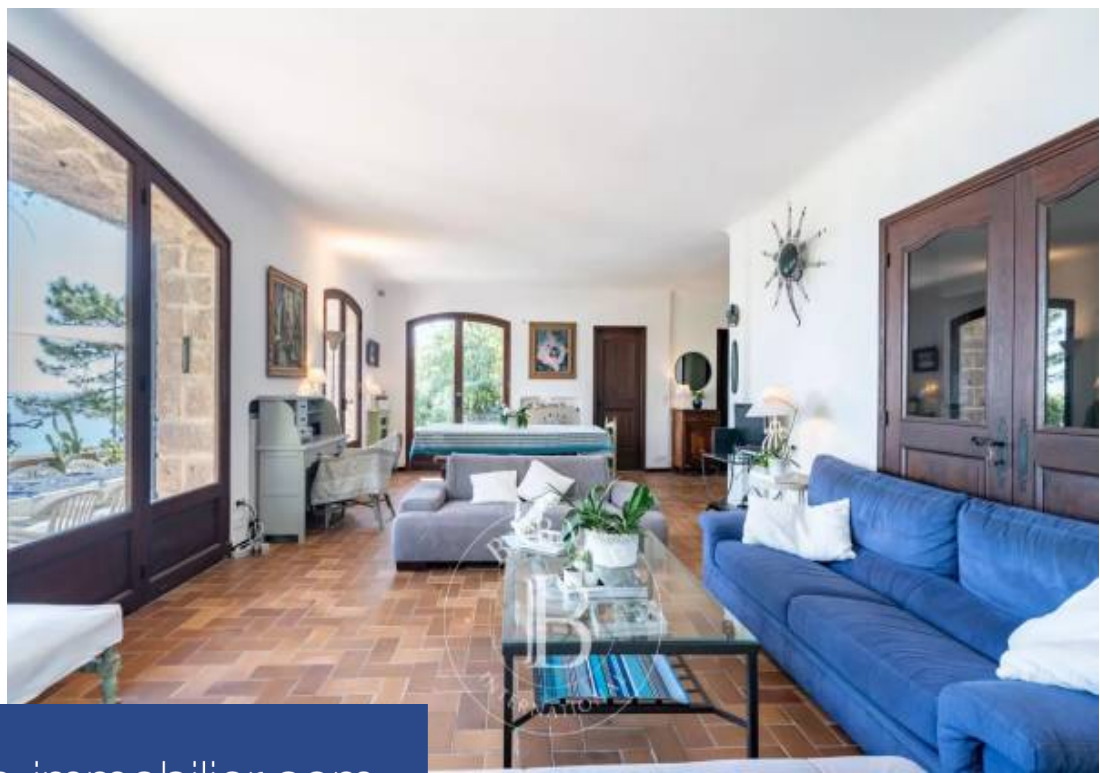

www.residences-immobilier.com