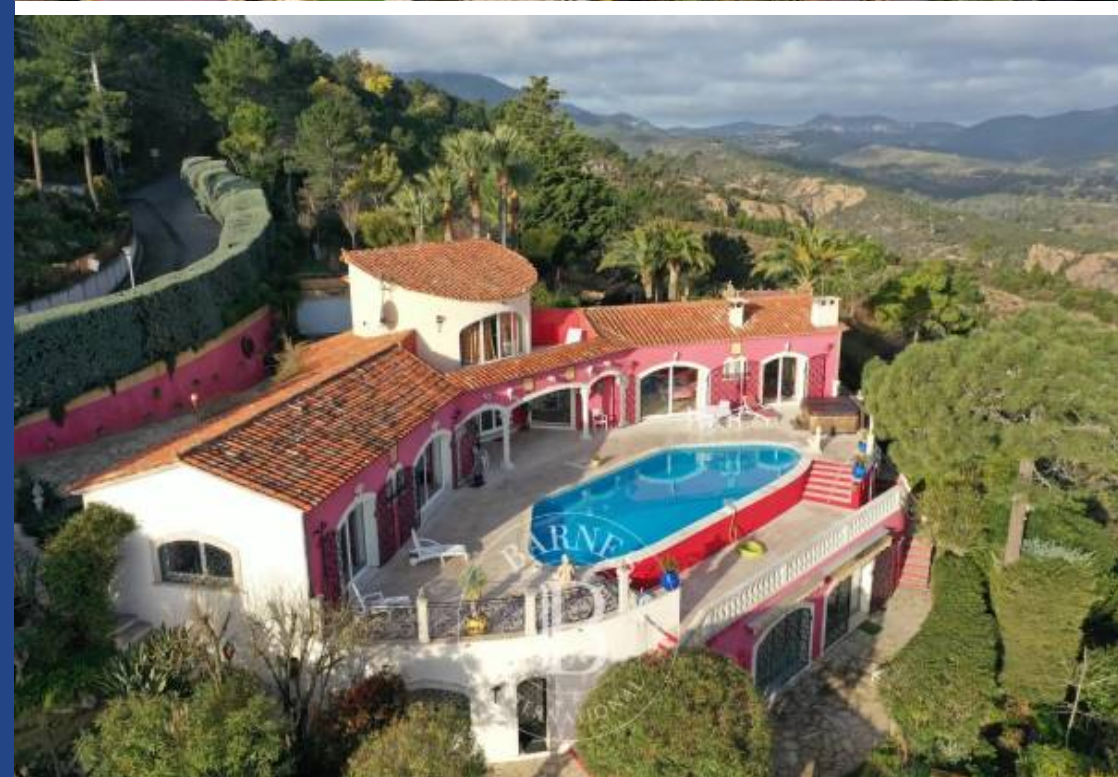

résidences immobilier

Théoule-sur-Mer : Nichée au sein d'un domaine prestigieux avec tennis, cette propriété offre une vue panoramique spectaculaire dominant la mer et l'Esterel jusqu'aux Alpes. La villa d'environ 360m² s'étend sur 3 niveaux, offrant notamment une grande pièce de vie bénéficiant d'une double exposition Est et Ouest, s'ouvrant directement sur l'espace piscine, 4 chambres en suite avec la possibilité d'une 5ème, un bureau, et un appartement deux pièces. Un espace détente avec hammam et une piscine intérieure avec fond mobile, pouvant être utilisée comme une salle de détente ou de danse, ajoutent à ...

Théoule-sur-Mer: Nestled within a prestigious estate with tennis courts, this property offers a spectacular panoramic view overlooking the sea and the Esterel mountains all the way to the Alps. The approximately 360m² villa spans across 3 levels, featuring a spacious living area with dual East and West exposure, seamlessly opening onto the pool area, 4 ensuite bedrooms with the potential for a 5th, a study, and a two-room apartment. A relaxation area with a hammam and an indoor pool with a movable floor, usable as a relaxation room or dance studio, enhance the appeal of this residence. Perched ...

BARNES THÉOULE-SUR-MER

16 avenue de Lérins - 06590 THÉOULE-SUR-MER

[Contacter l'agence](#)

[Voir tous les biens de cette agence](#)