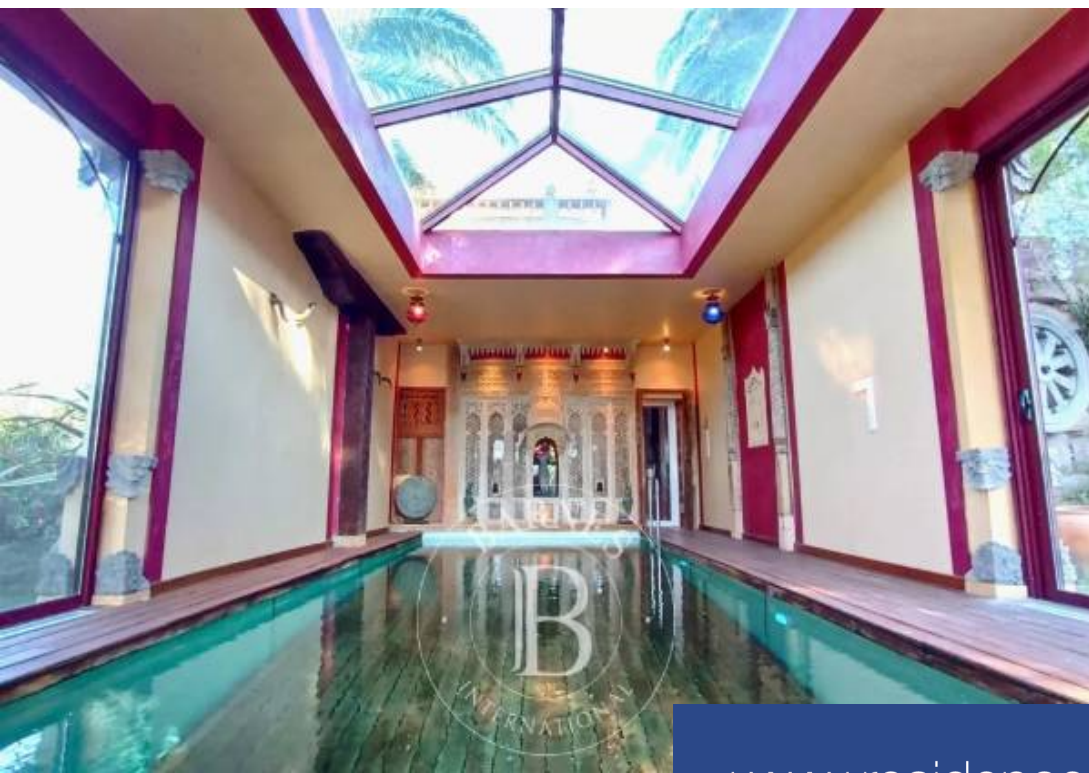

www.residences-immobilier.com