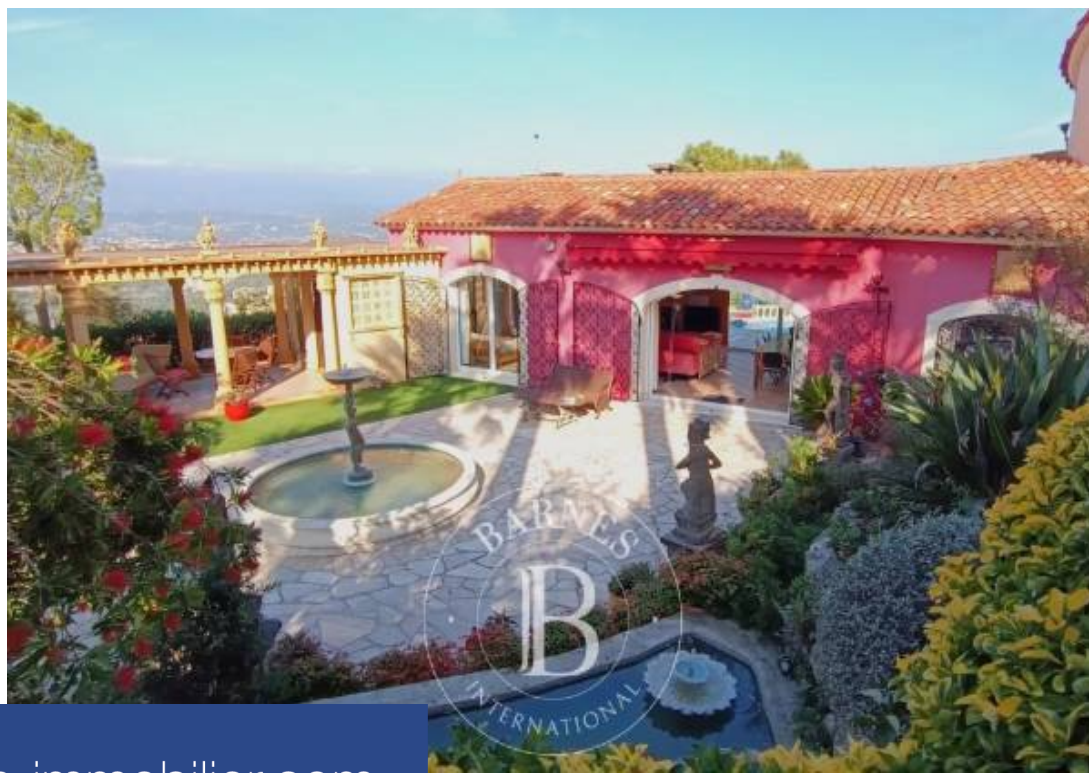

www.residences-immobilier.com