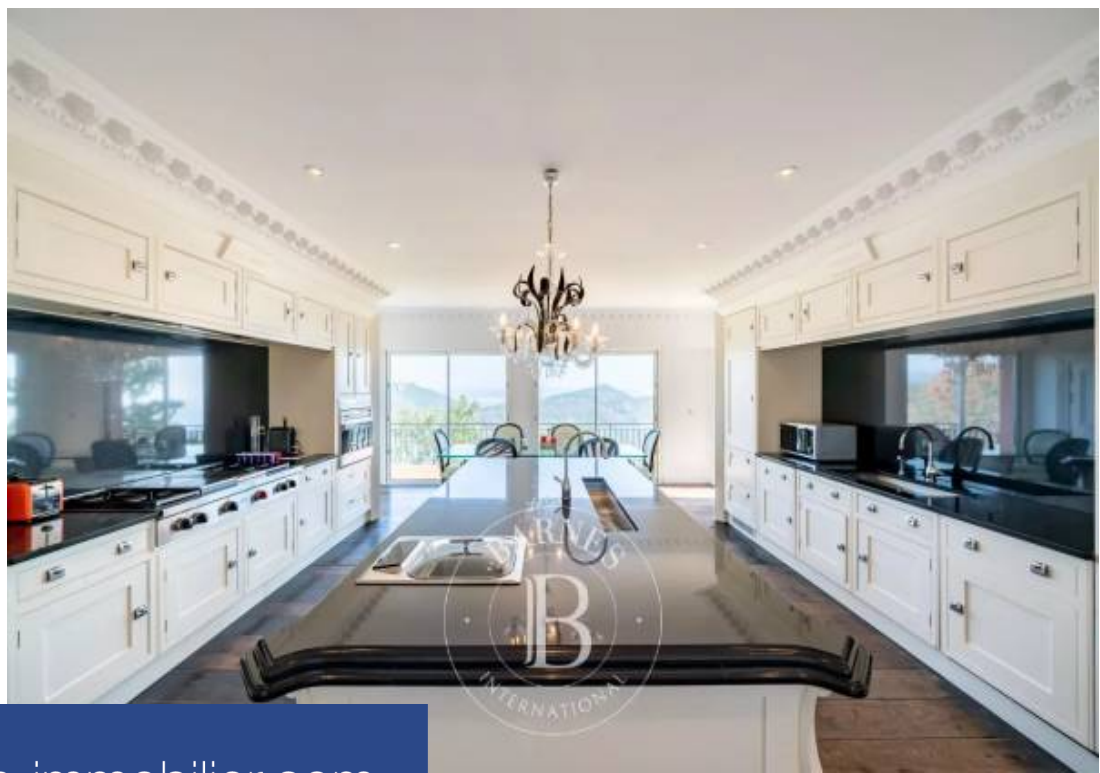

www.residences-immobilier.com