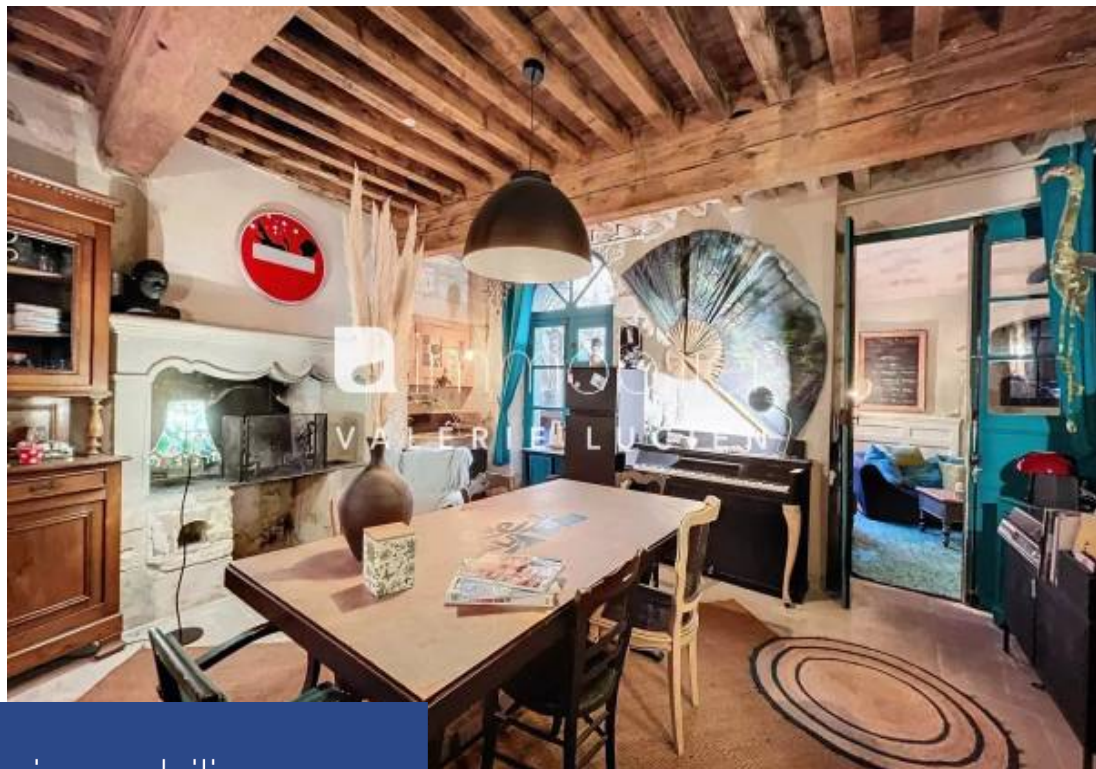

www.residences-immobilier.com