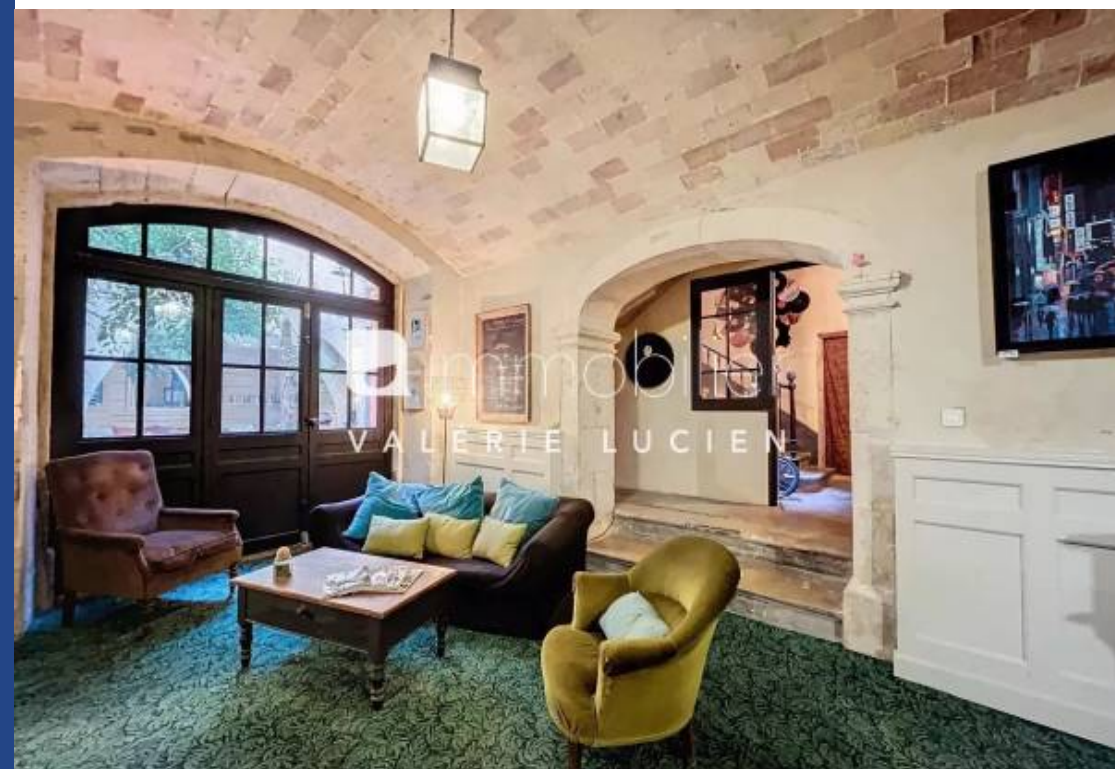

résidences immobilier

Notre agence immobilière a soigneusement sélectionné pour vous cet Hôtel Particulier de caractère au cœur de la ville historique de Tarascon, à seulement 15 minutes de la Gare TGV d'Avignon. S'étendant sur environ 500 m² de tranquillité et agrémentés de 100 m² de terrasses et patios qui garantissent votre intimité, ces espaces sont de véritables invitations à la détente, parfait pour s'évader du quotidien. Le domaine se démarque par ses 6 Suites, 3 chambres, et des pièces de vie spacieuses et lumineuses, favorisant la convivialité et l'échange. L'architecture de la propriété, dotée de deux ...

Our real estate agency has carefully selected this characterful Hôtel Particulier in the heart of the historic city of Tarascon, just 15 minutes from Avignon TGV station. With around 500 m² of tranquil space, enhanced by 100 m² of terraces and patios to guarantee your privacy, these spaces are a real invitation to relax, ideal for escaping from everyday life. The estate boasts 6 suites, 3 bedrooms and spacious, bright lounges that encourage conviviality and sharing. The architecture of the property, with its two staircases, offers a modularity of spaces that gives you the freedom to adapt the ...

ACTUEL IMMOBILIER SAINT-REMY-DE-PROVENCE

7a, rue Lafayette - 13210 ST-RÉMY-DE-PROVENCE

[Contacter l'agence](#)

[Voir tous les biens de cette agence](#)