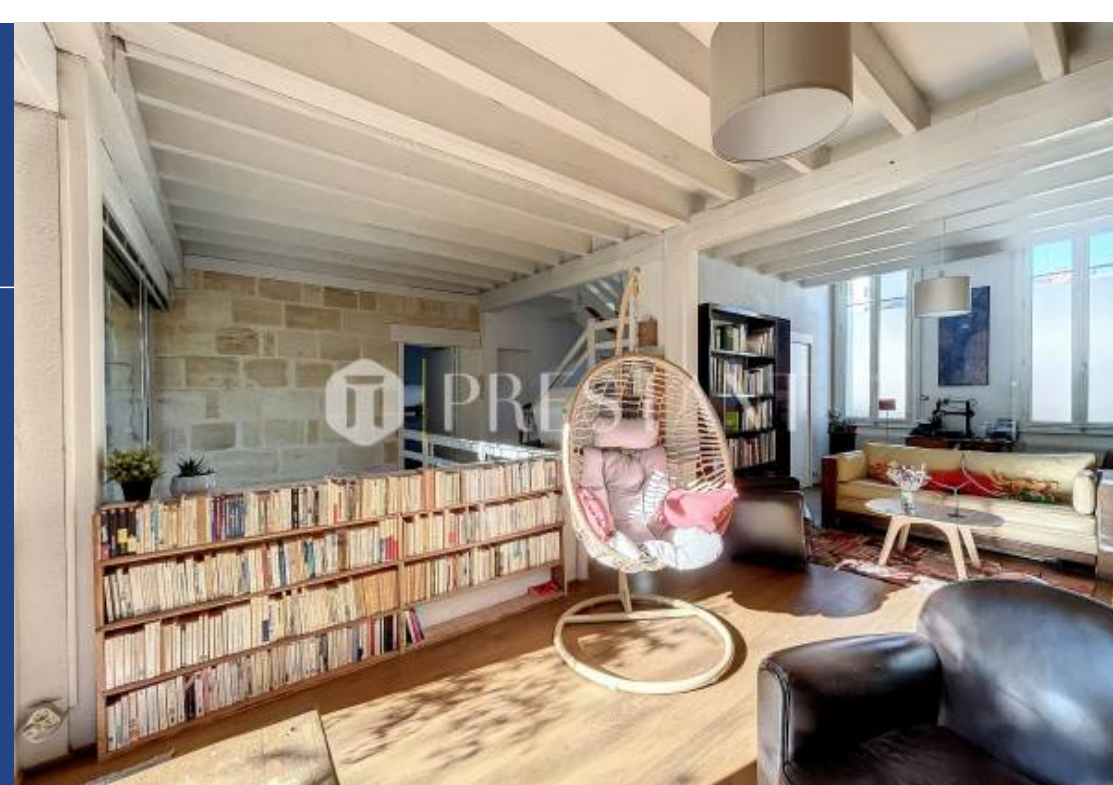

résidences immobilier

Idéalement située à la barrière Saint Genès, au pied du tram B, de tous les commerces et des écoles réputées, très belle échoppe double et son jardin arboré de 100m² sur l'arrière. La maison se développe sur 3 niveaux et compte 220m² dont 60m² de sous-sol aménagé. Elle se compose comme suit : - au rez-de-chaussée : une entrée, une grande pièce de vie de plus de 30m² donnant sur un beau jardin arboré par de larges baies vitrées, une cuisine séparée et sa salle à manger, un WC séparé. - A l'étage : 4 chambres et 2 salles d'eau. - Au sous-sol : un espace bureau, une pièce atelier / buanderie, ...

Ideally located at the Saint Genes barrier, at the foot of tram B, all shops and renowned schools, very beautiful double shop and its 100m² garden at the back. The house is spread over 3 levels and has 220m² including 60m² of finished basement. It is composed as follows: - on the ground floor: an entrance, a large living room of more than 30m² opening onto a beautiful garden with large bay windows, a separate kitchen and dining room, a separate toilet . - Upstairs: 4 bedrooms and 2 bathrooms. - In the basement: an office space, a workshop/laundry room, a gym and a wine cellar. The whole ...

PRESTANT REALTY

2 rue maison suisse - 64200 BIARRITZ

[Contacter l'agence](#)

[Voir tous les biens de cette agence](#)