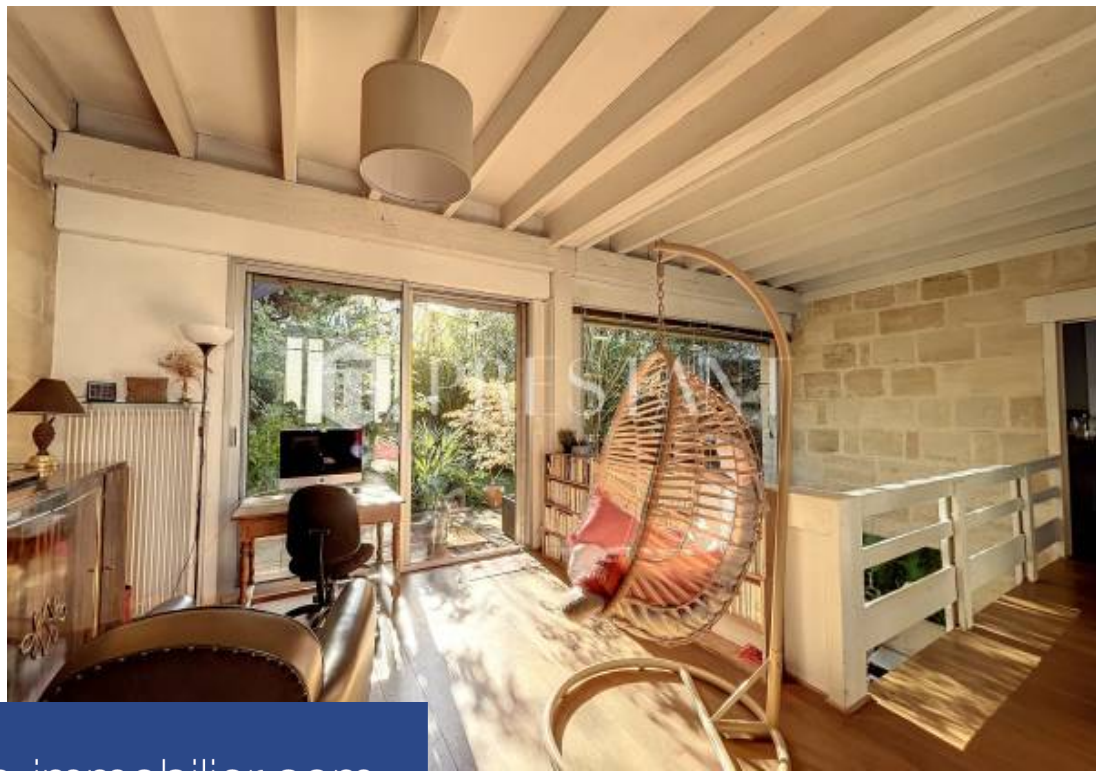

www.residences-immobilier.com