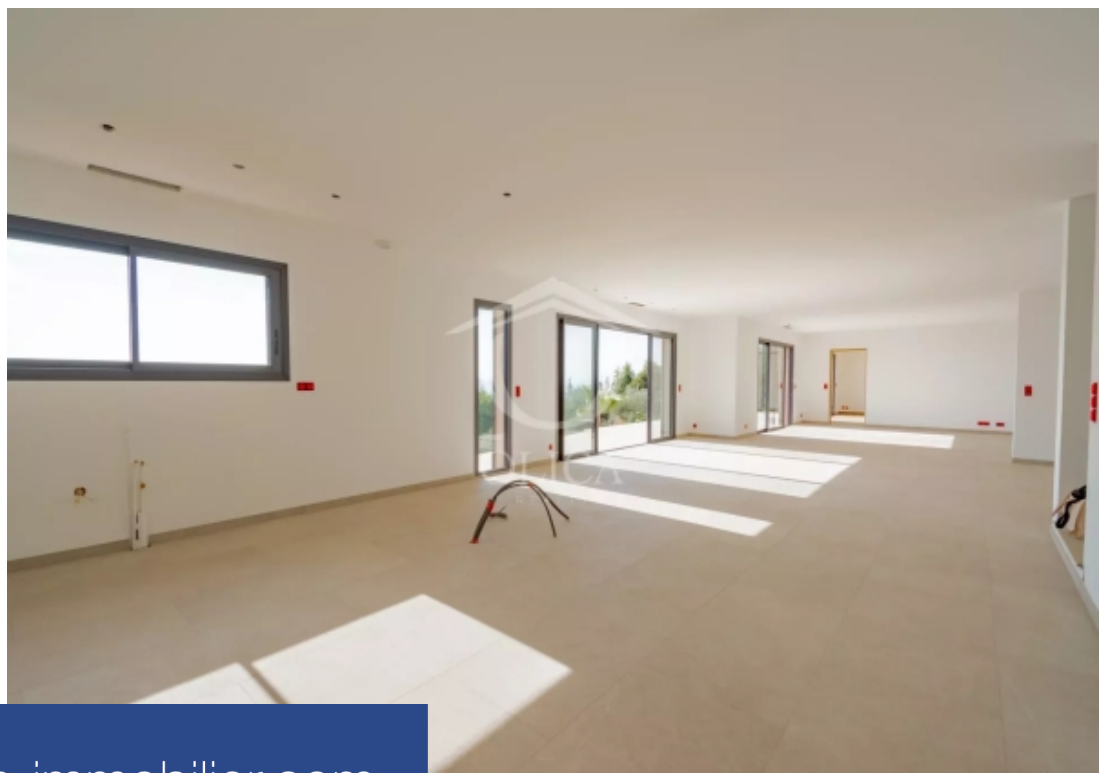

www.residences-immobilier.com