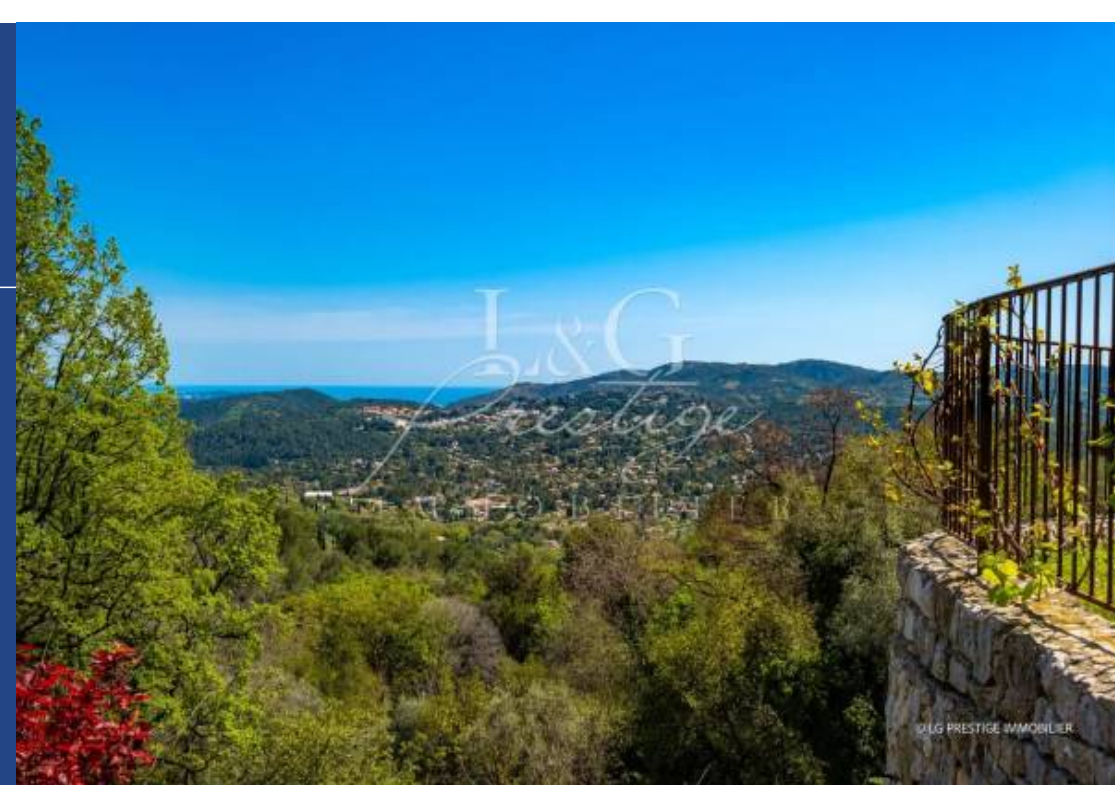

résidences immobilier

Au cœur du village de Spéracédes, là où le passé rencontre le présent, dans une harmonie parfaite, se dresse un bien de caractère, rare et unique en son genre : un moulin du XVIIIe siècle entièrement renové offrant une opportunité exceptionnelle de vivre une expérience de vie incomparable. Ce moulin à huile renové offre non pas une, mais deux parties habitables elles se composent : Au niveau du rez de jardin : Le loft comprenant un salon, séjour, cuisine, chambre en mezzanine, salle de douche, WC. Pour le rez de chaussée : Une cuisine équipée, terrasse couverte, salon, séjour, WC invités, chambre, salle de douche, dressing, WC, terrasse. Pour le 1er étage : Une chambre, un coin bureau, salle de douche, WC chambre parentale, salle de bains, WC, terrasse privative. Cette propriété donne un accès direct au village de Spéracédes et accès par la nationale et comporte un parking privatif clos. Chaque détail a été soigneusement pensé pour préserver l'authenticité de cette propriété tout en assurant un style de vie moderne. À l'extérieur : une piscine qui se fond harmonieusement dans un paysage verdoyant, offrant une vue panoramique jusqu'à la mer, une véritable invitation à la contemplation. Que ...

LG PRESTIGE IMMOBILIER

391 AVENUE DU 23 AOUT - 06210 MANDELIEU-LA-NAPOULE

[Contacter l'agence](#)

[Voir tous les biens de cette agence](#)