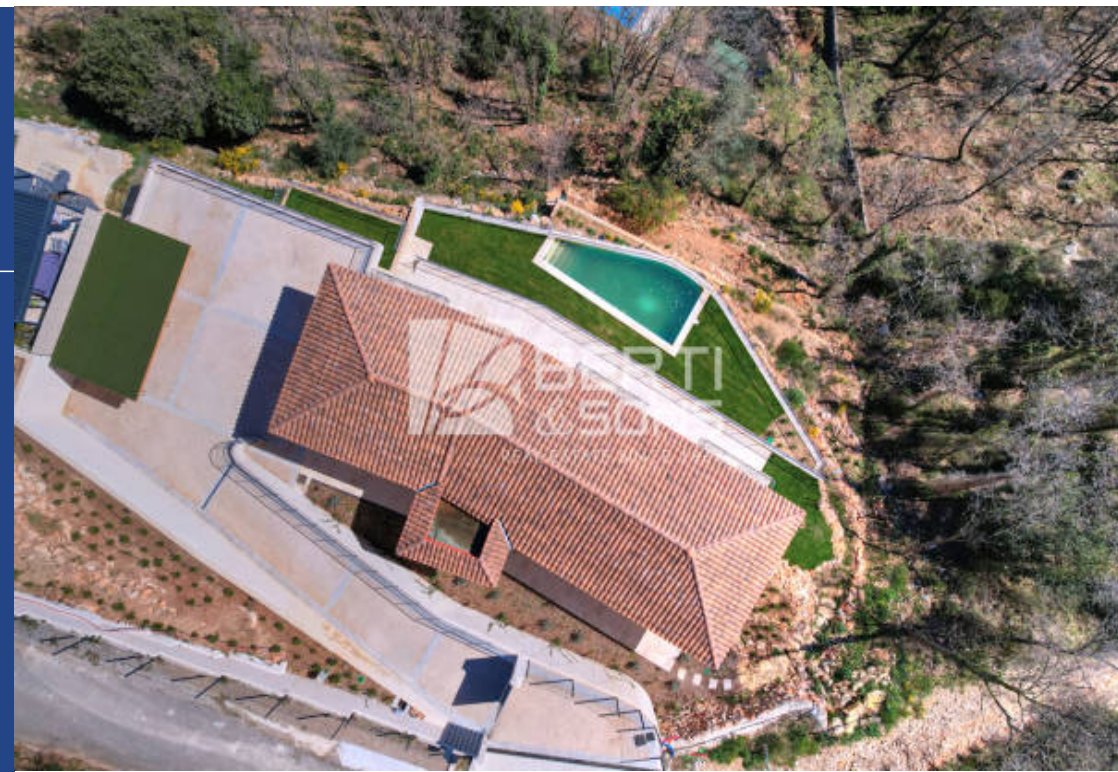

résidences immobilier

Le Groupe Berti & Sons vous propose en co-exclusivité à la vente cette belle propriété neuve. Situation exceptionnelle - Spéracèdes à 3 minutes de Cabris, ultra résidentiel, avec une vue panoramique sur la Côte, les deux villages de Cabris et Spéracèdes, les île de Lérins et le lac de St Cassien. Grande Villa 4 chambres + 4 salles de bains sur 2 niveaux, un vaste séjour/salle à manger/cuisine. Grands volumes. Exposée Sud . Abri voiture, piscine et terrain attenant.

The Berti & Sons Group offers you this beautiful new property for sale jointly. Exceptional location - Spéracèdes 3 minutes from Cabris, ultra residential, with a panoramic view of the Coast, the two villages of Cabris and Spéracèdes, the island of Lérins and Lake St Cassien. Large Villa 4 bedrooms 4 bathrooms on 2 levels, a large living/dining room/kitchen. Large volumes. South facing. Carport, swimming pool and adjoining land.

BERTI AND SONS

40 AVENUE LAMARTINE - 06210 MANDELIEU-LA-NAPOULE

[Contacter l'agence](#)

[Voir tous les biens de cette agence](#)