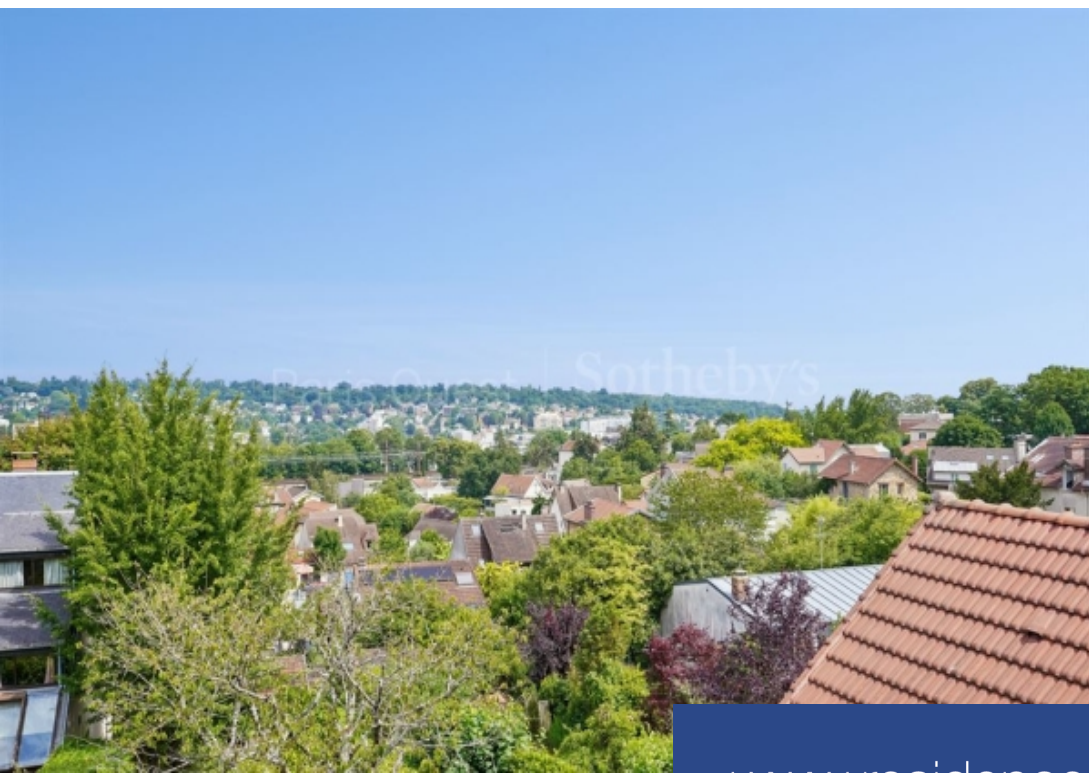

www.residences-immobilier.com