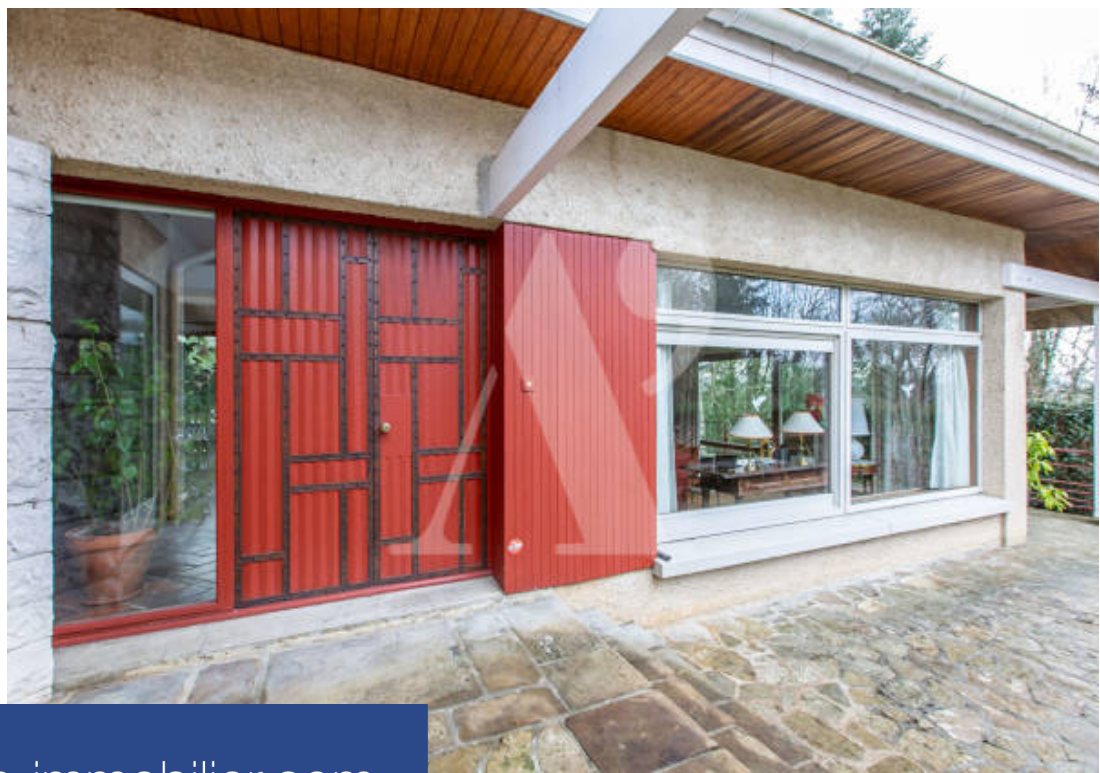

www.residences-immobilier.com