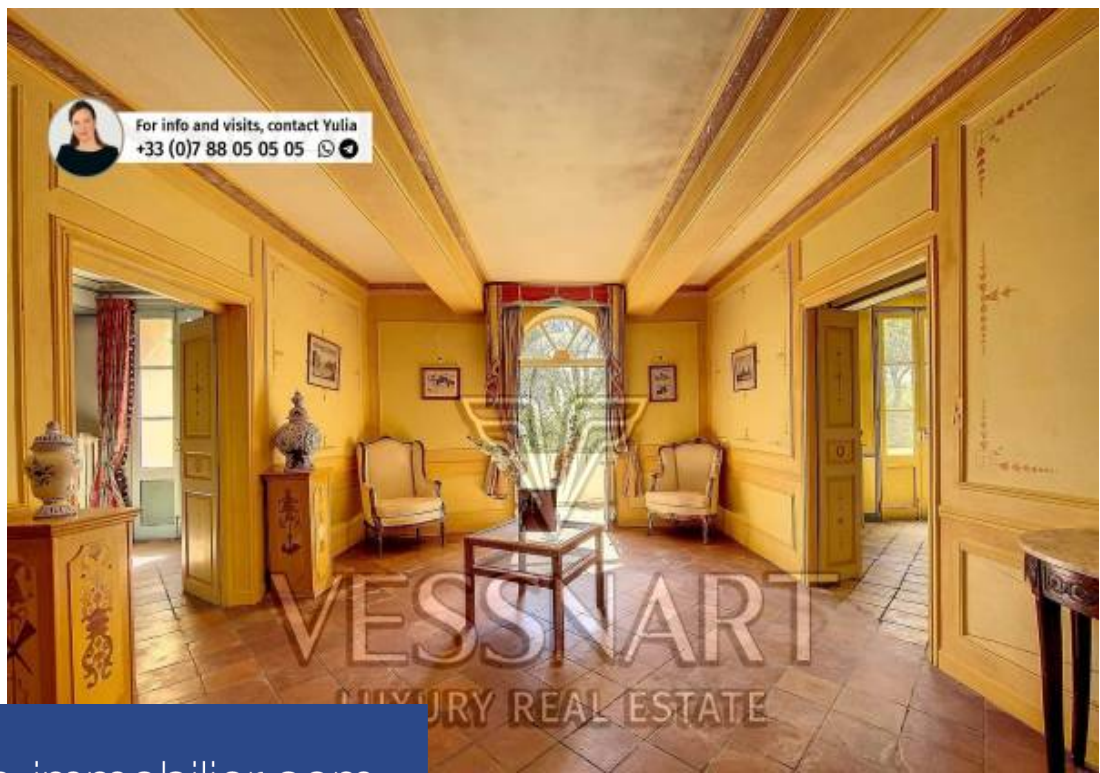

www.residences-immobilier.com