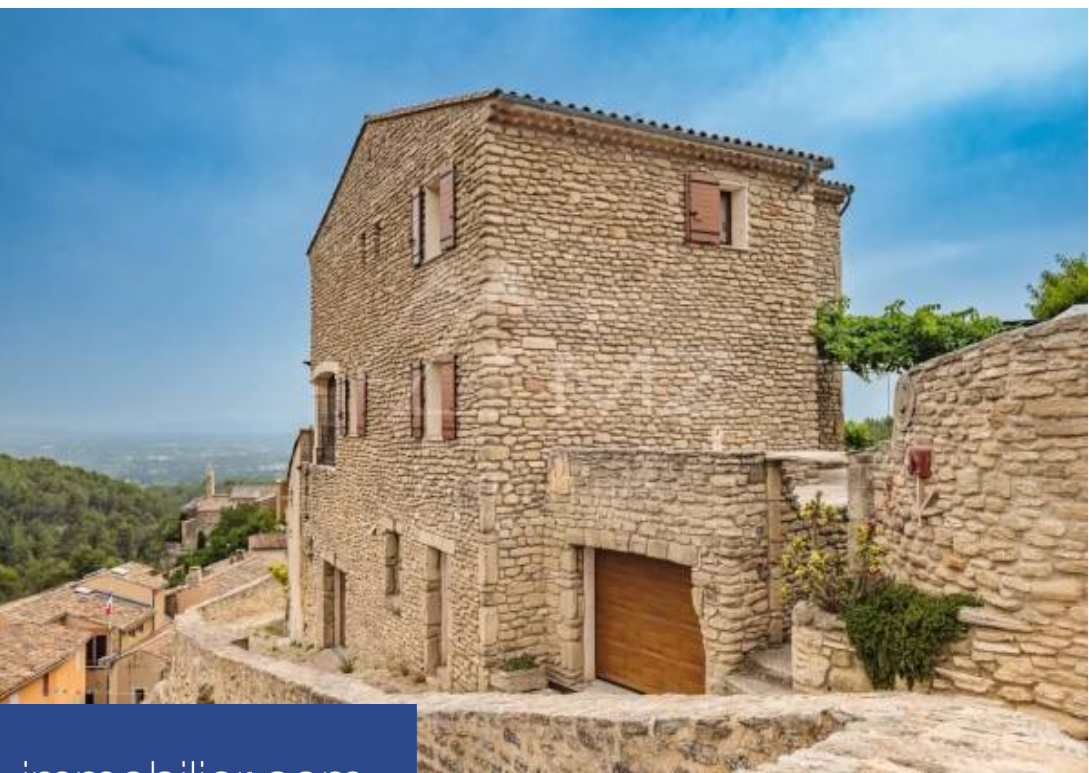

www.residences-immobilier.com