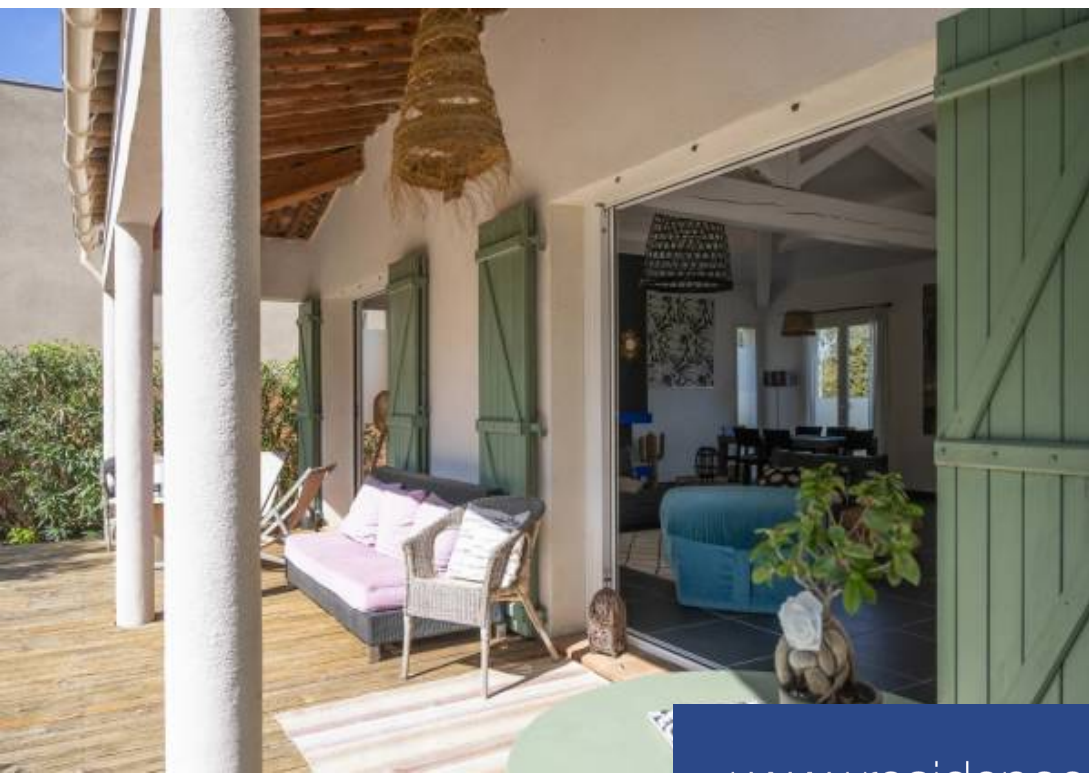

www.residences-immobilier.com