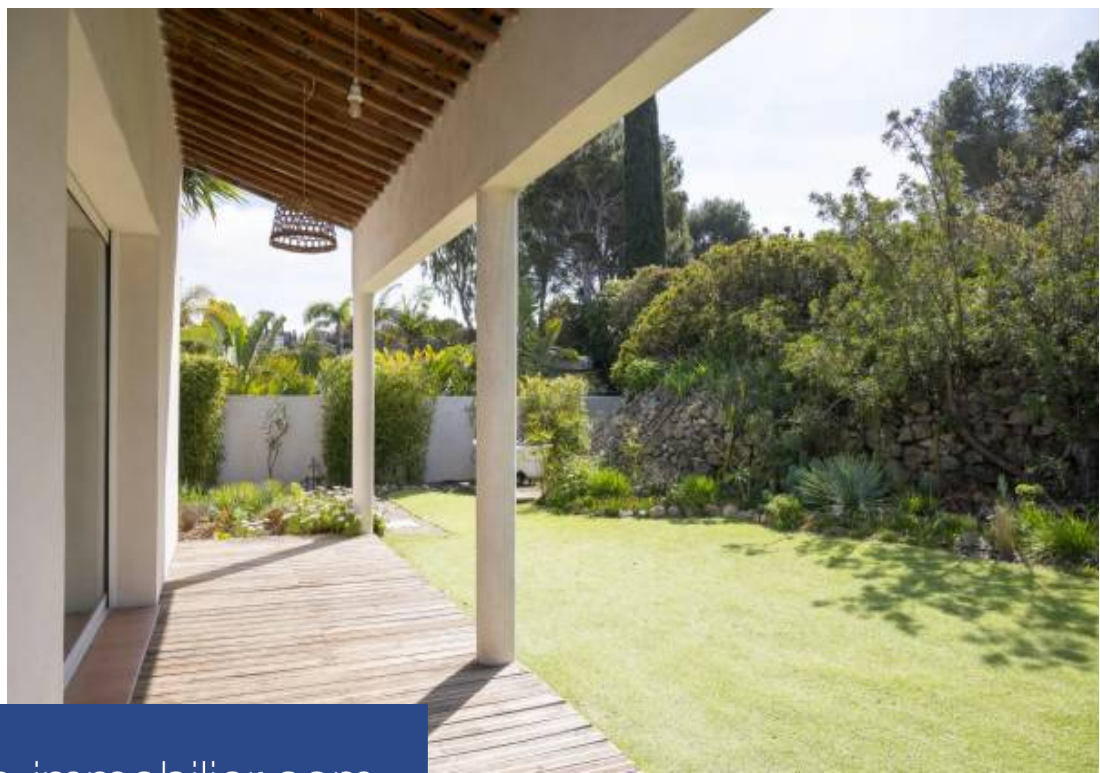

www.residences-immobilier.com