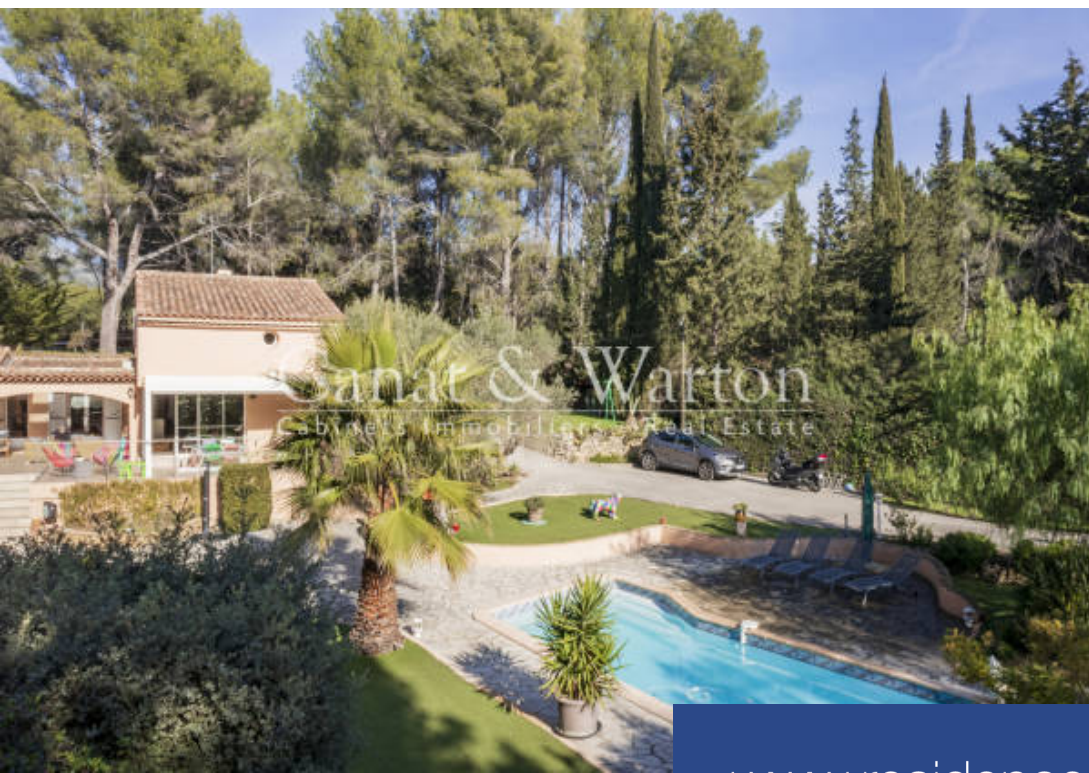

www.residences-immobilier.com