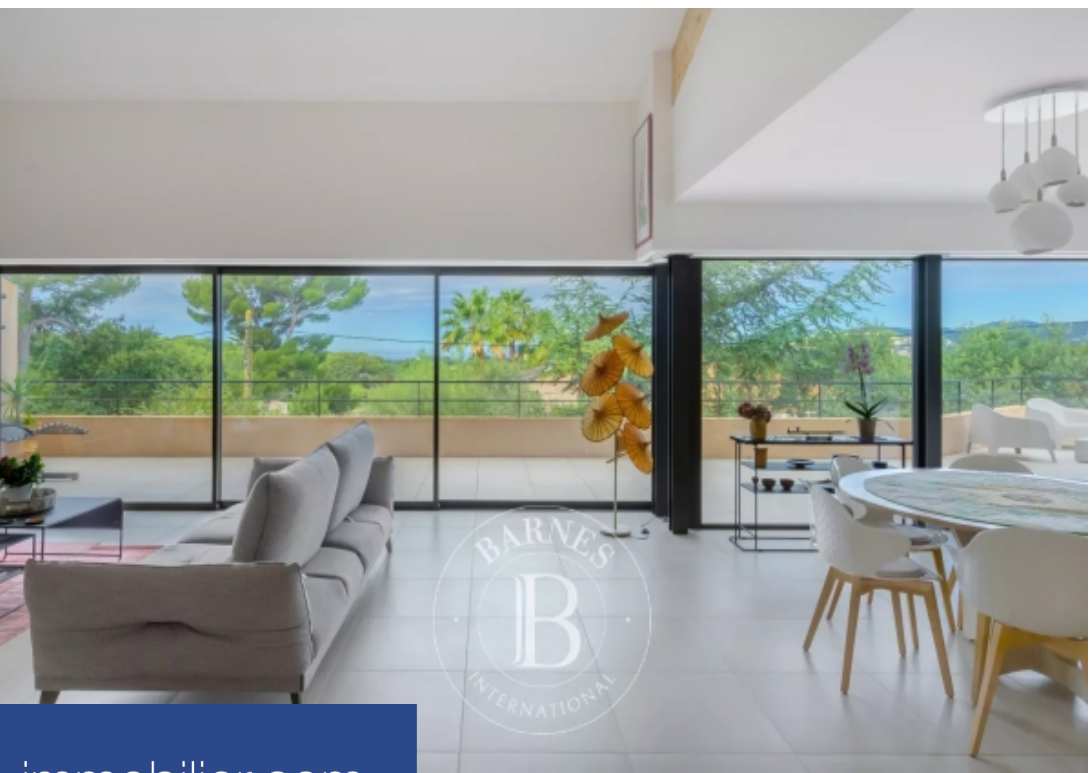

www.residences-immobilier.com