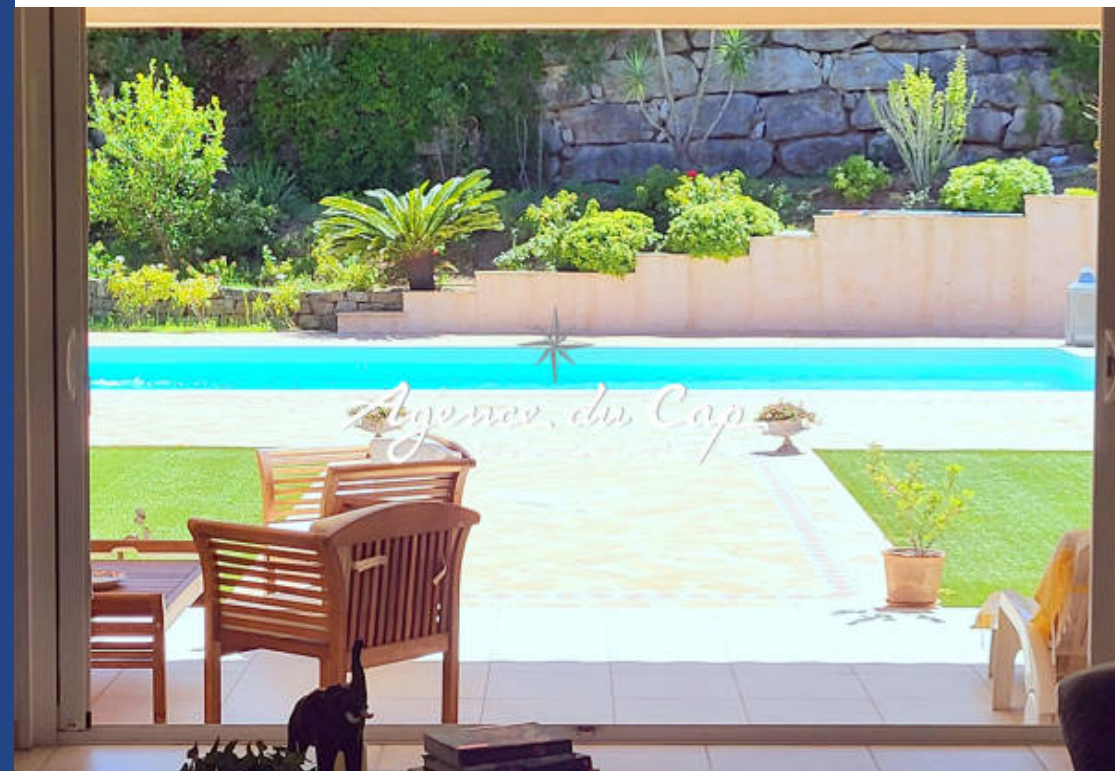

résidences immobilier

Superbe Villa néo provençale de construction très récente de 215 m² habitables sur un terrain de plus de 1.600 m² dans le prestigieux quartier du Sémaphore à moins de 700 m des plages de la Nartelle accessibles à pieds. Au niveau principal, exposés plein Sud, un espace séjour (cathédrale) salon salle à manger cuisine de plus de 80 m², deux chambres, toutes deux en suite complète. Toutes les pièces donnent accès à une large terrasse bordant la Piscine. Au deuxième niveau, à nouveau deux très belles chambres en suite. La villa, en parfait état, dispose également d'un Garage Double prolongé par ...

Superb neo-Provençal villa of very recent construction of 215 sqm of living space on a plot of more than 1,600 sqm in the prestigious Semaphore district, less than 700 m from the Nartelle beaches, accessible on foot. On the main level, facing south, a living area (cathedral) lounge dining room kitchen of more than 80 sqm, two bedrooms, both full suites. All rooms give access to a large terrace bordering the swimming pool. On the second level, again two very beautiful en-suite bedrooms. The villa, in perfect condition, also has a Double Garage extended by a large cellar. BE THE FIRST TO VISIT ...

AGENCE DU CAP ALESCA LES ISSAMBRES

1 AVENUE DE LA JETEE RN 98 - 83380 LES ISSAMBRES

[Contacter l'agence](#)

[Voir tous les biens de cette agence](#)