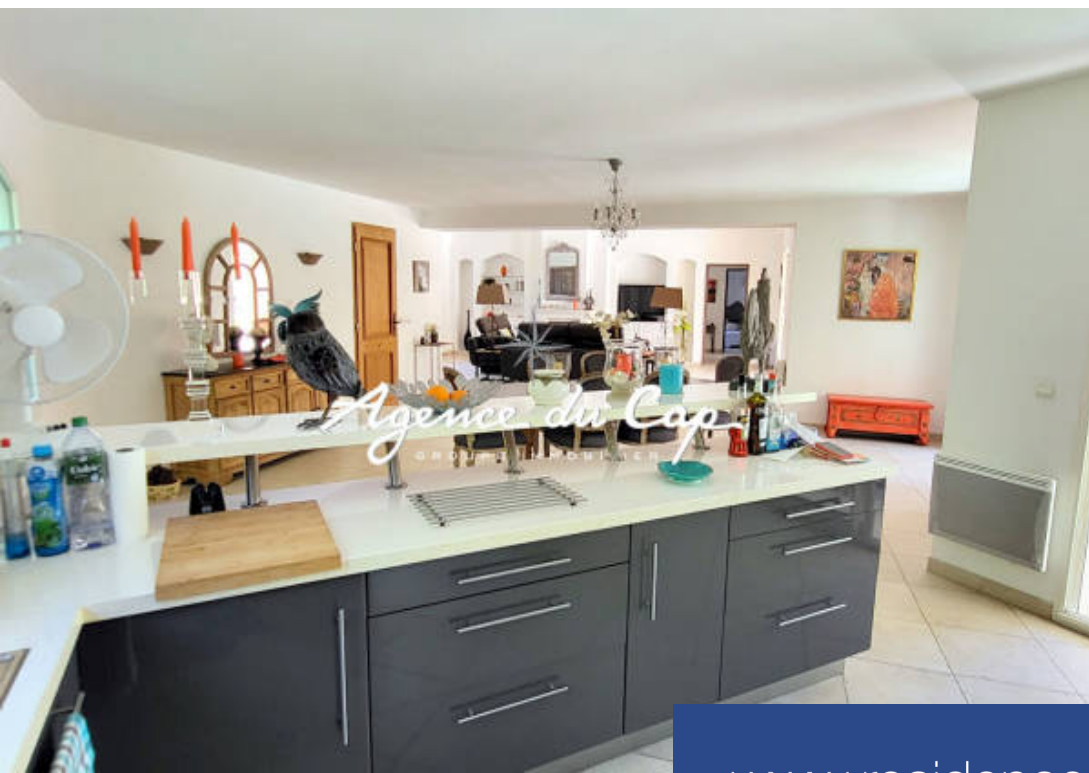

www.residences-immobilier.com