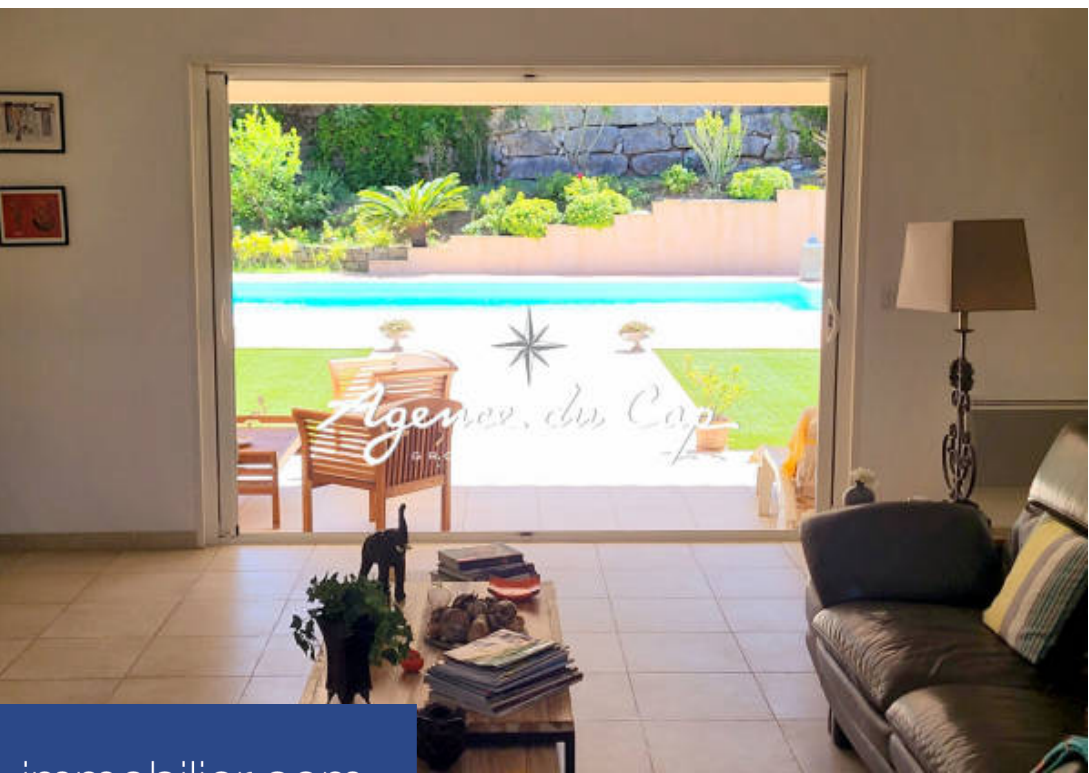

www.residences-immobilier.com