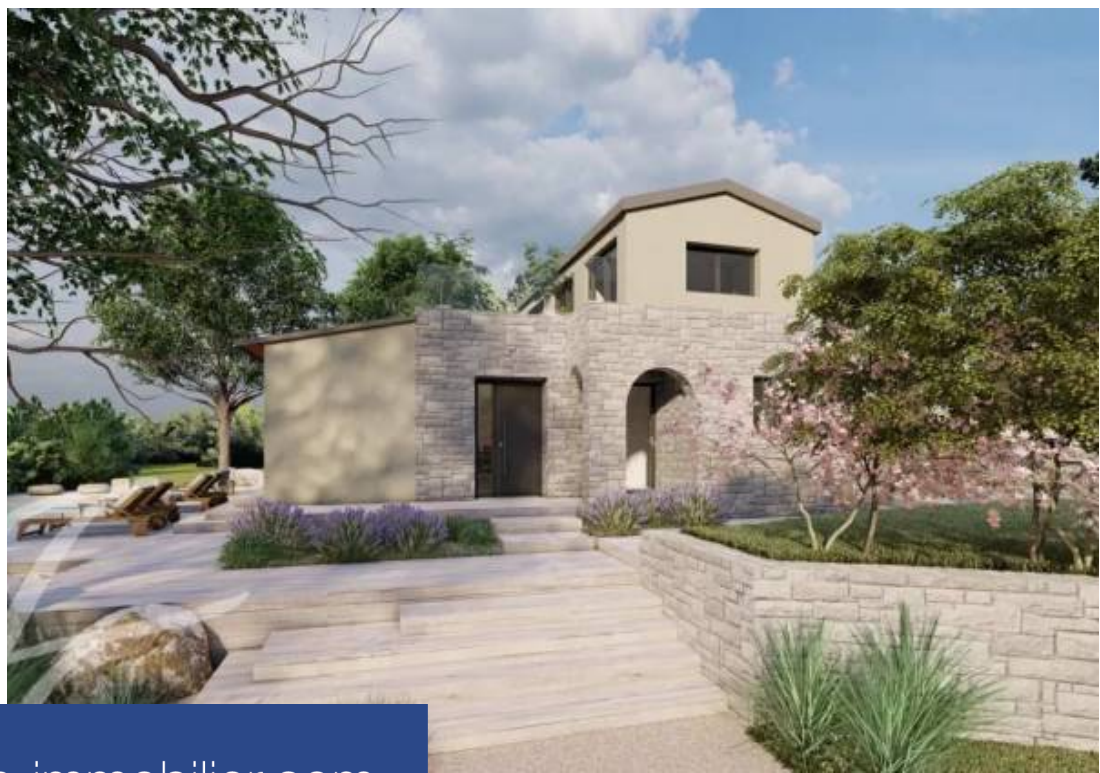

www.residences-immobilier.com