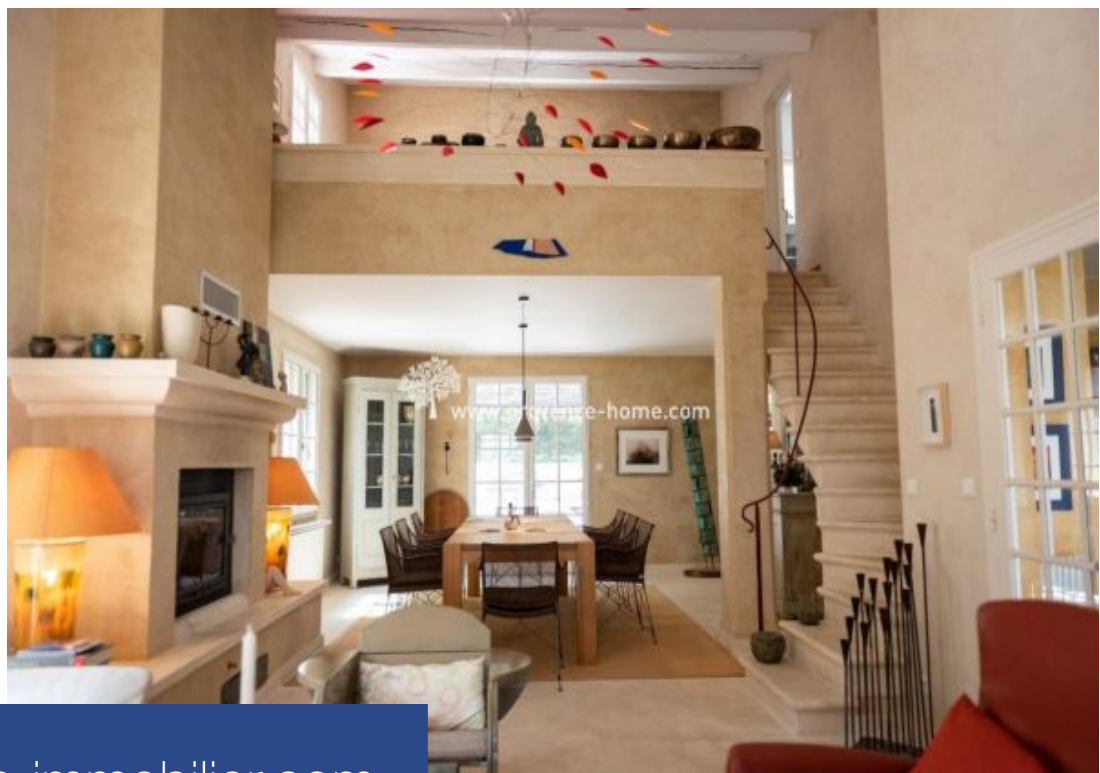

www.residences-immobilier.com