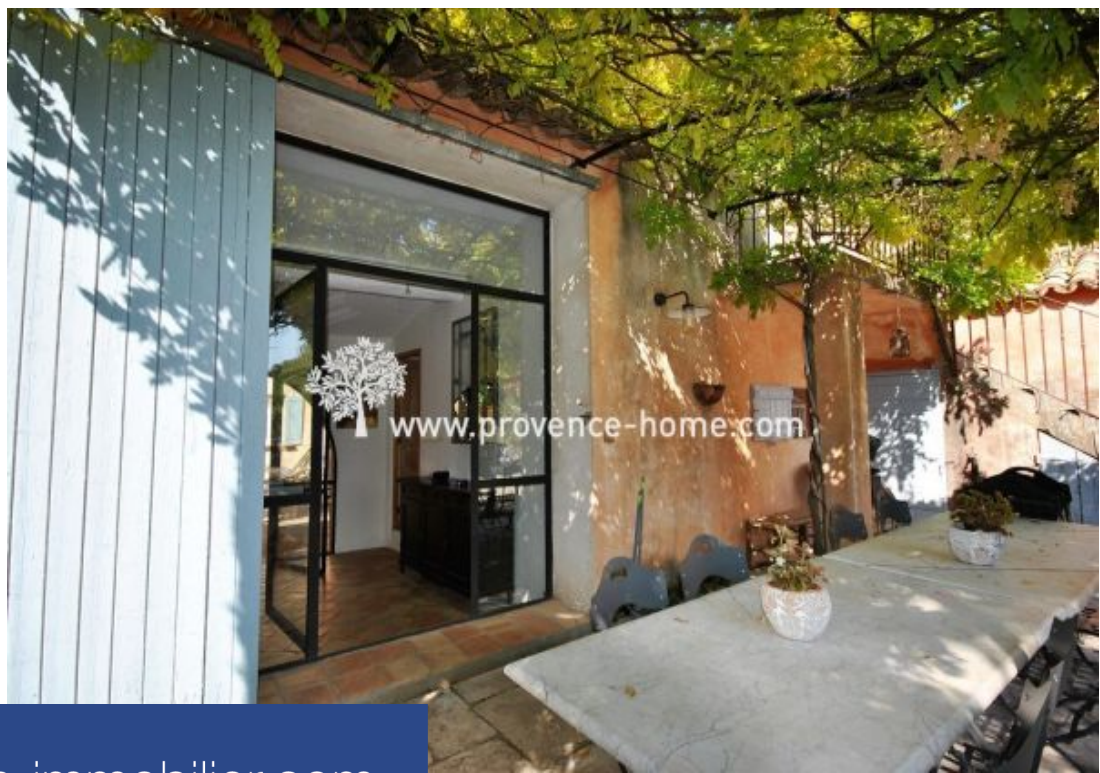

www.residences-immobilier.com