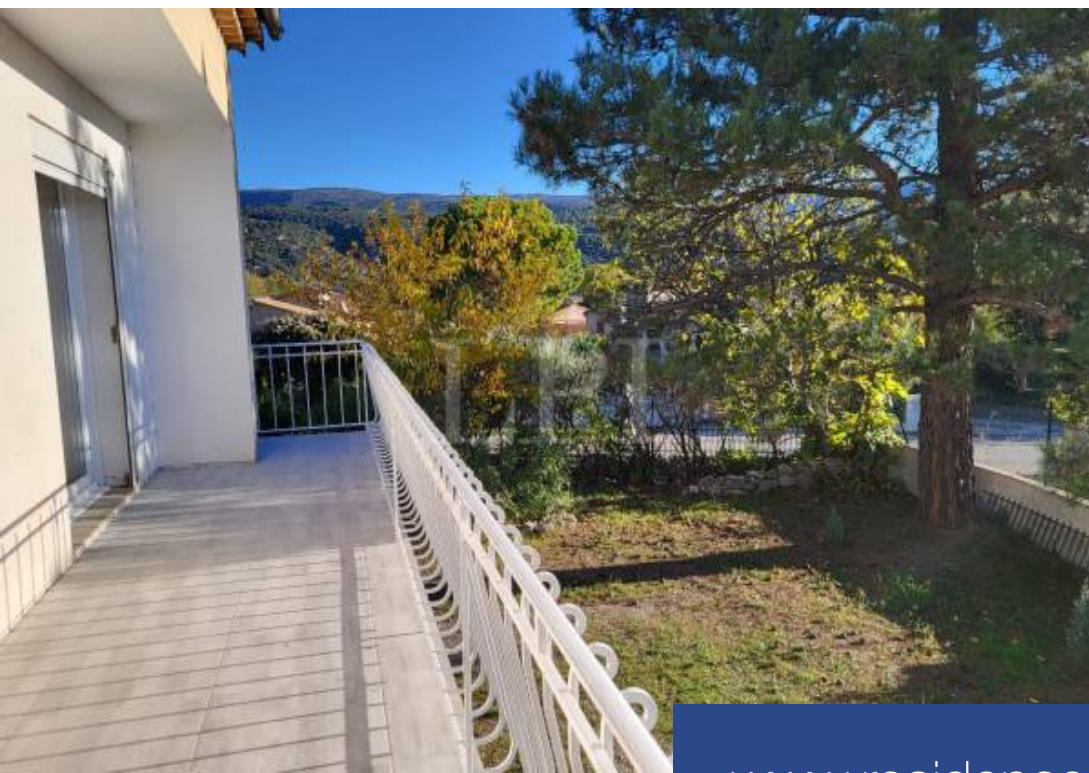

www.residences-immobilier.com