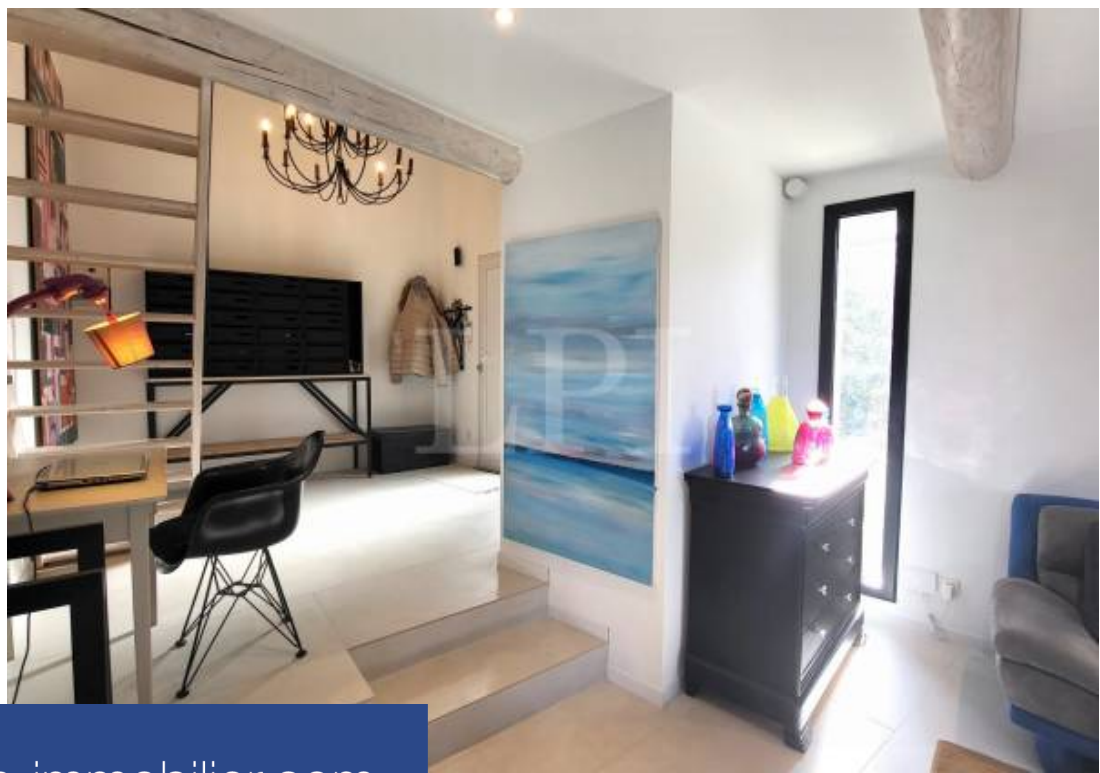

www.residences-immobilier.com