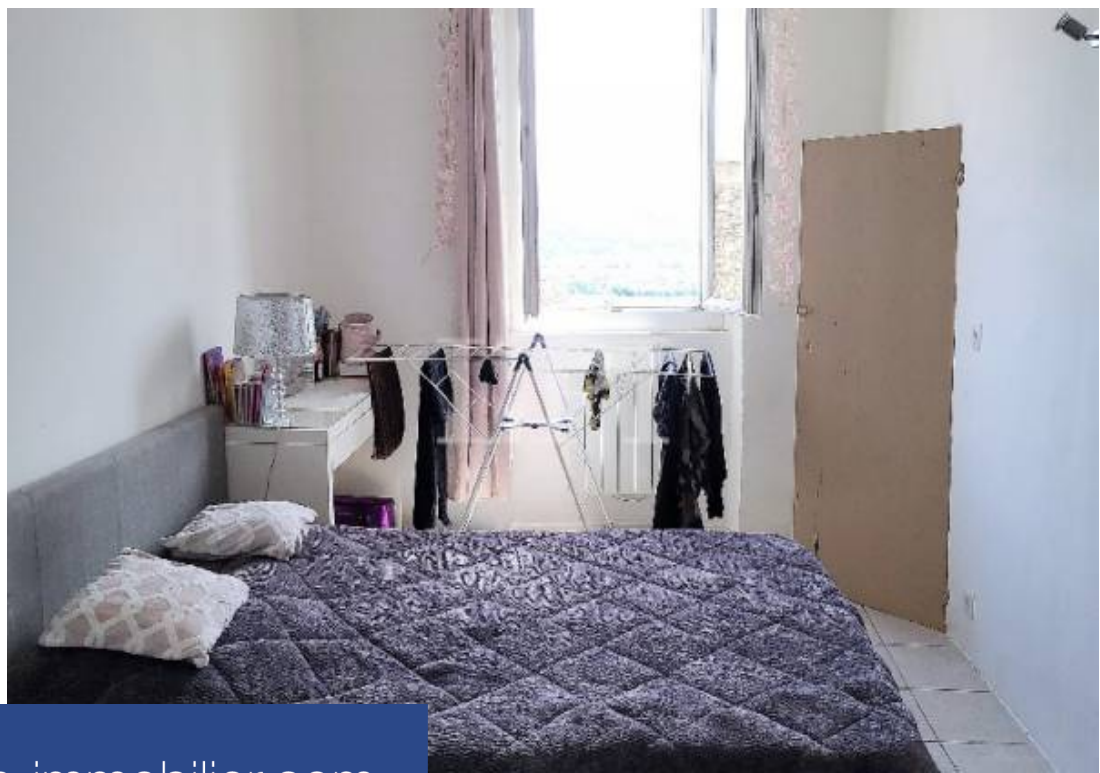

www.residences-immobilier.com