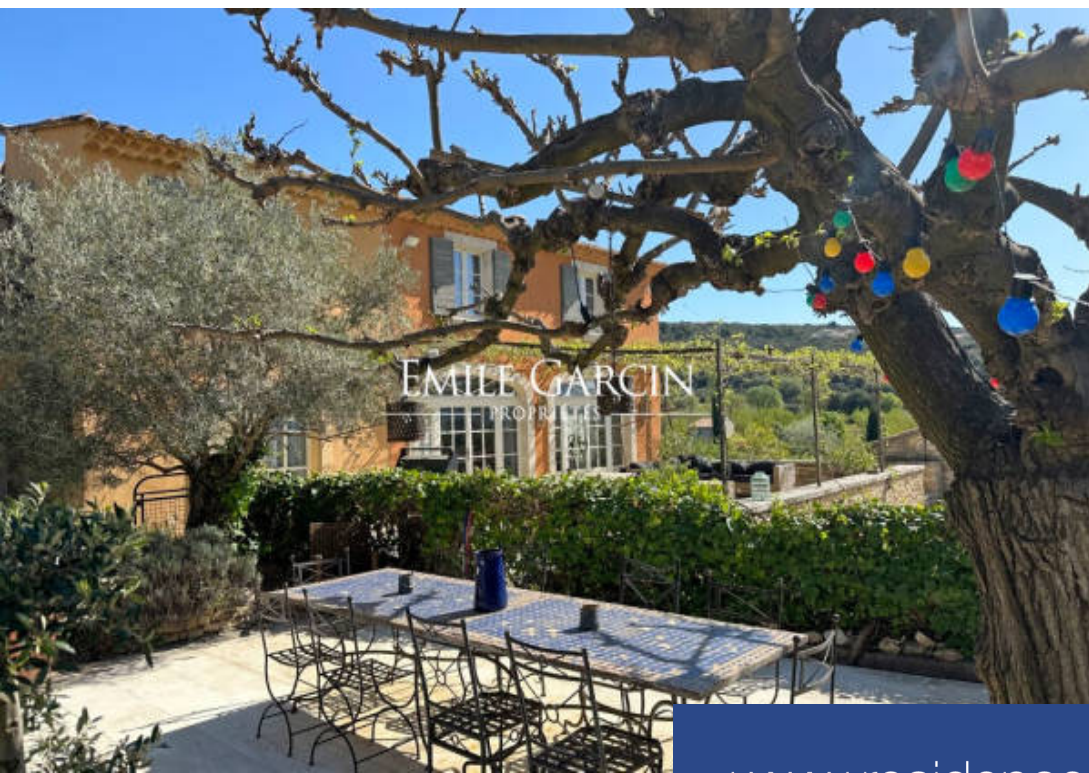

www.residences-immobilier.com