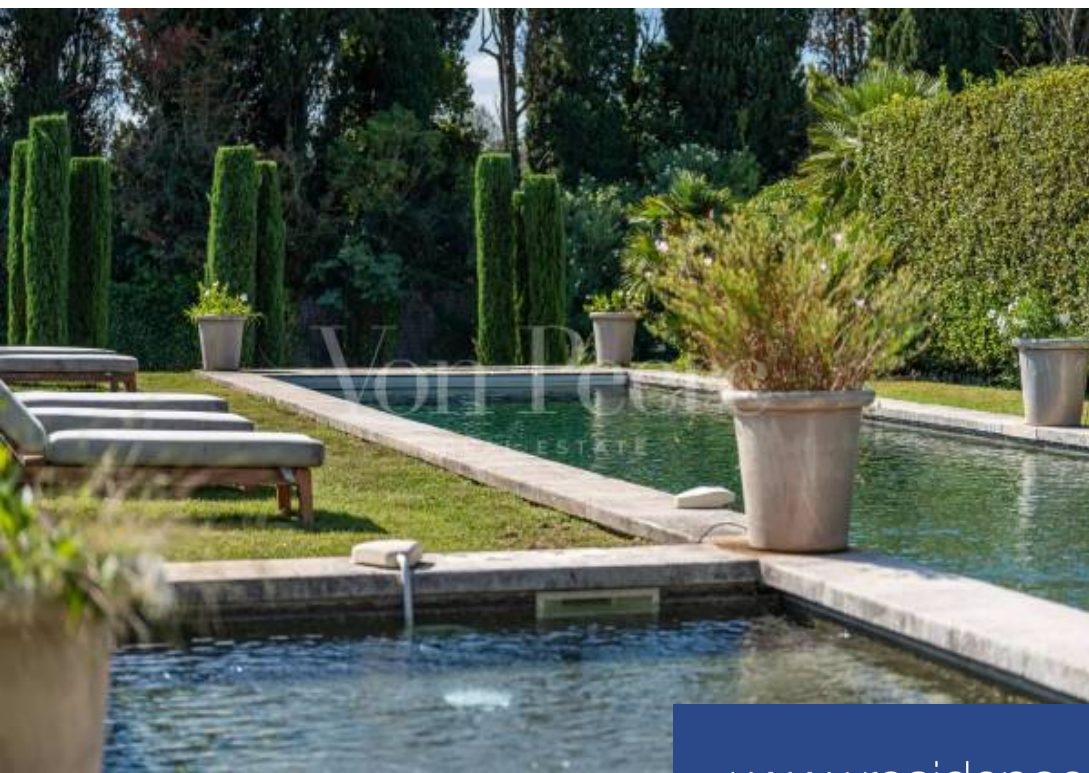

www.residences-immobilier.com