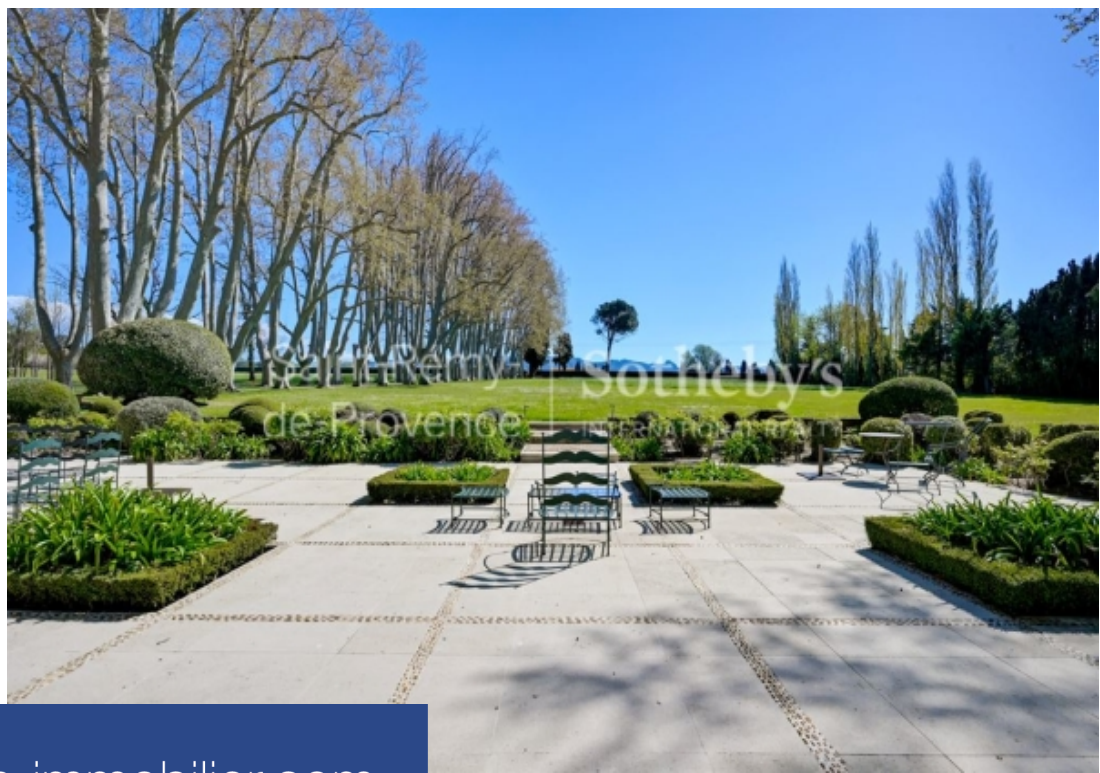

www.residences-immobilier.com