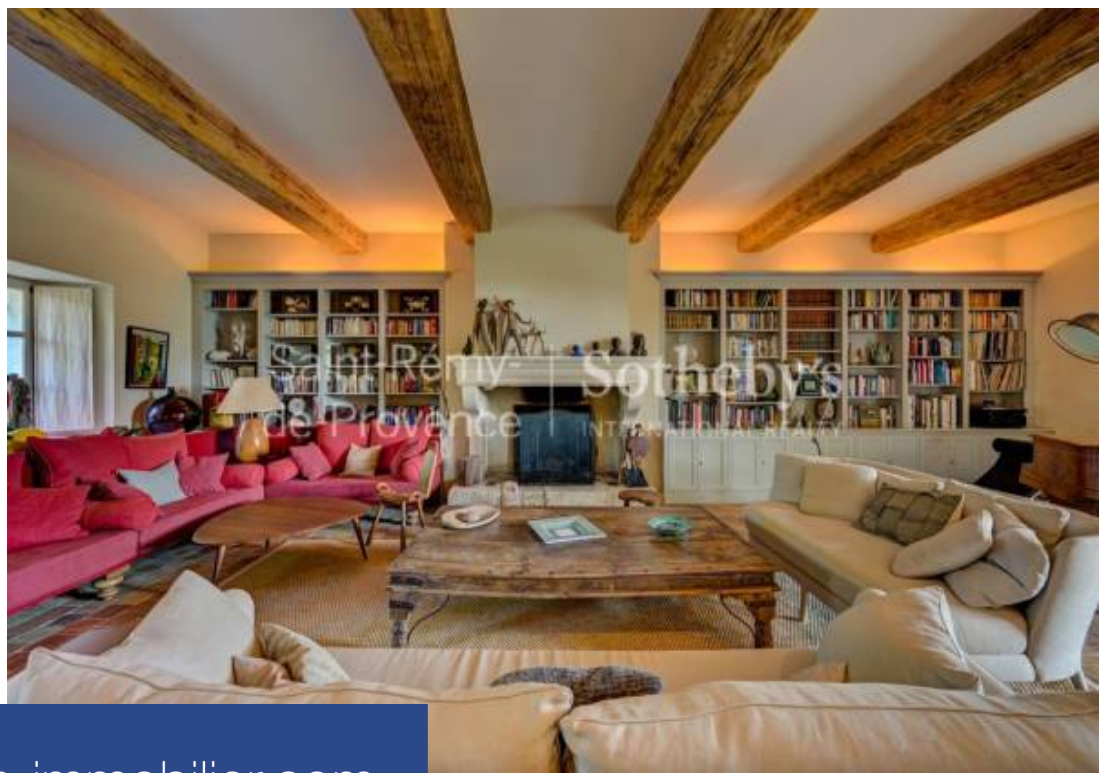

www.residences-immobilier.com