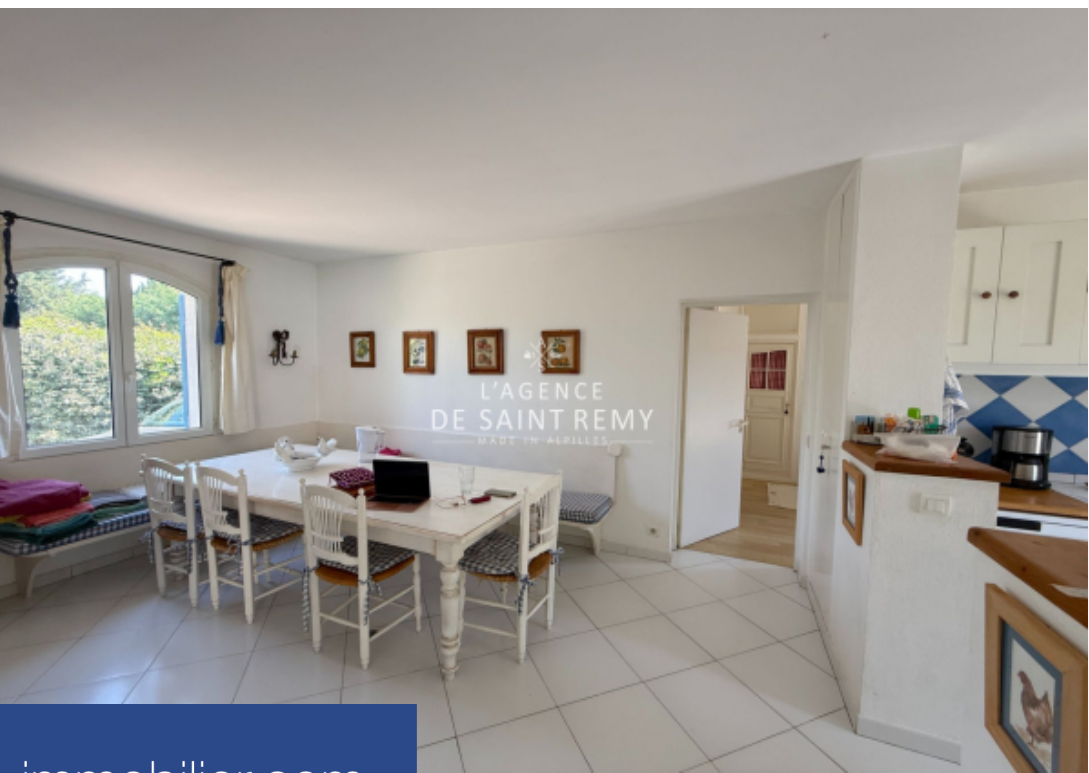

www.residences-immobilier.com