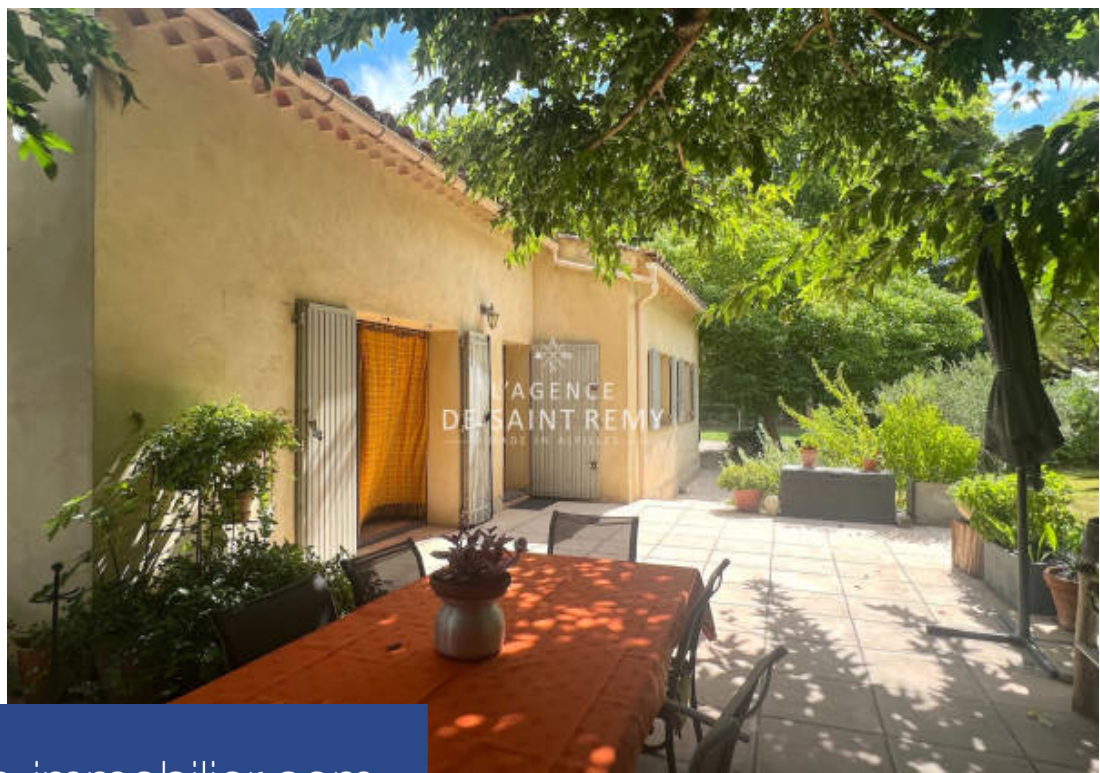

www.residences-immobilier.com