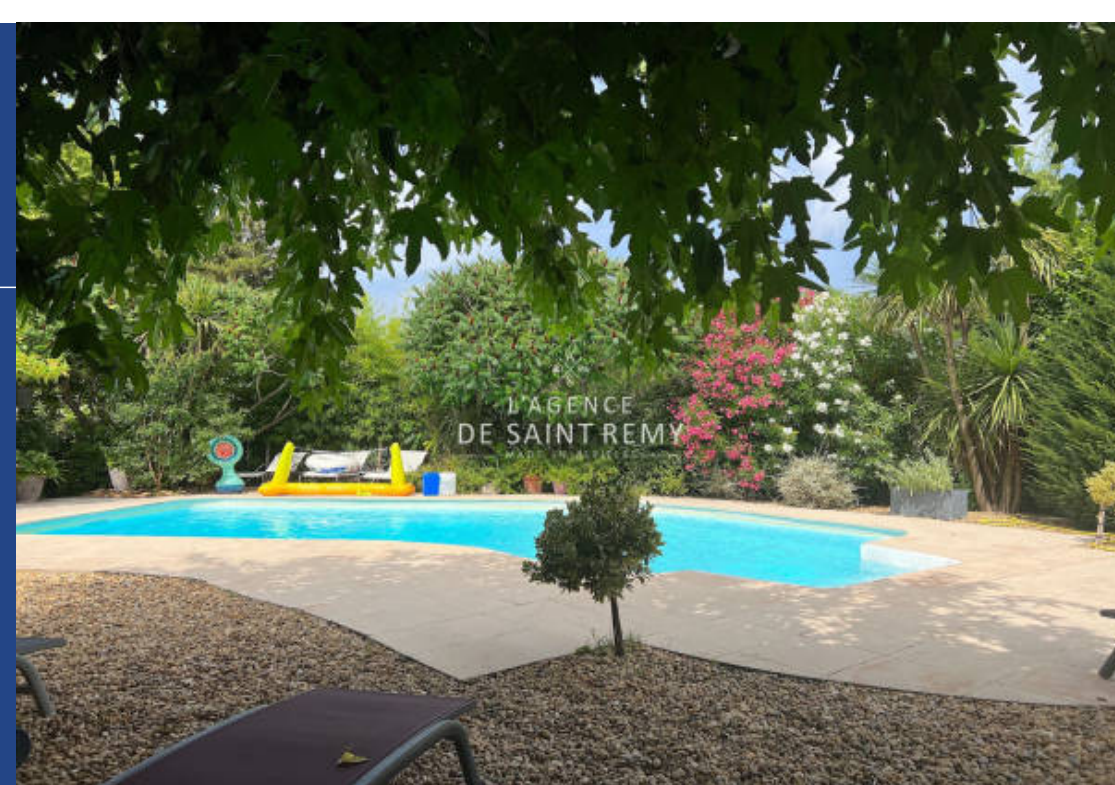

résidences immobilier

Saint-Rémy-de-Provence vous accueille au cœur de la campagne verdoyante pour une vie paisible en Provence, au sein d'un magnifique terrain de 3800 m² qui abrite une villa de plain-pied. Ici, la simplicité s'unit harmonieusement à la nature : un séjour chaleureux avec une cheminée enveloppante, une cuisine ouverte et trois chambres invitent à la quiétude. L'accent est mis sur la beauté naturelle des alentours, offrant des opportunités d'amélioration pour personnaliser cet espace selon vos préférences. De plus, une dépendance prévue pour des chevaux enrichit cet environnement, créant un cadre ...

St Rémy-de-Provence, in the countryside on beautiful wooded grounds of 4,000m², single-storey villa, living room with fireplace, open kitchen, 3 bedrooms.
Work needed

L'AGENCE DE ST REMY

43 BD VICTOR HUGO - 13210 ST-RÉMY-DE-PROVENCE

[Contacter l'agence](#)

[Voir tous les biens de cette agence](#)