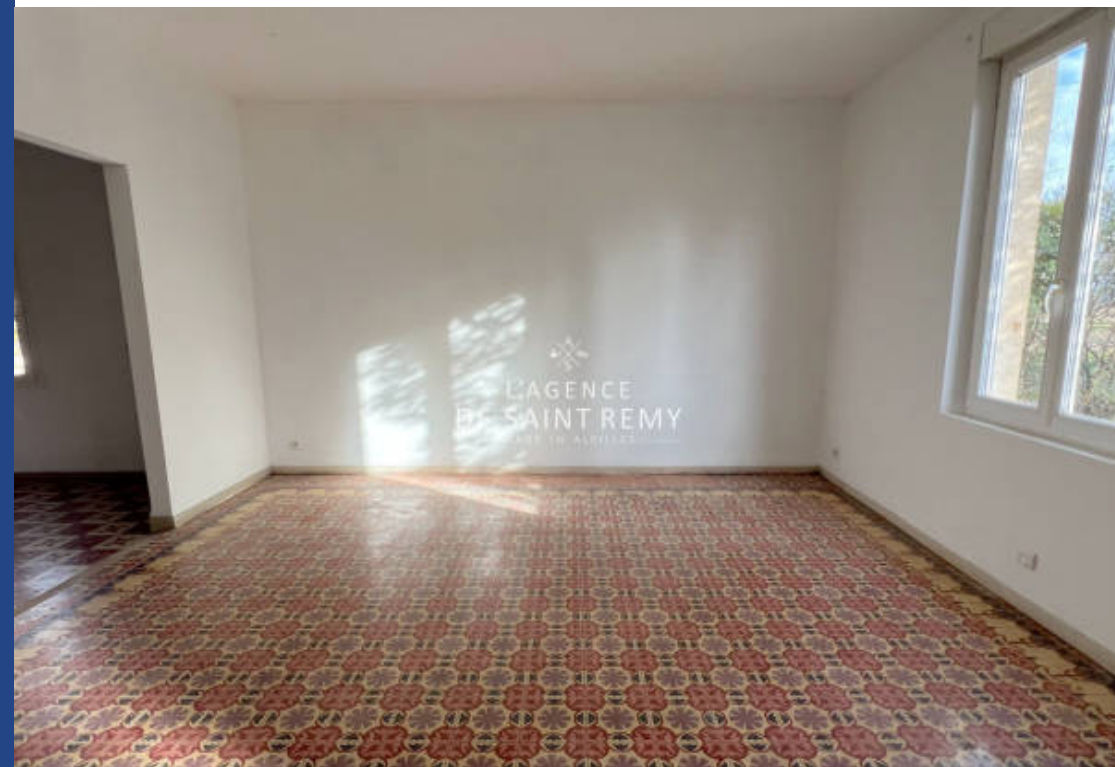

résidences immobilier

St Rémy de Provence, proche du centre maison des années 20, composée d'un hall d'entrée, un séjour, 2 chambres, sdb, pièce de 18 m2. Petit garage, terrain de 700 M2 env. Possibilité d'agrandissement

St Rémy de Provence, close to the center house from the 1940s, composed of an entrance hall, a living room, 2 bedrooms, bathroom, room of 18 m2. Small garage, land of approx. 700 M2. Possibility of expansion

L'AGENCE DE ST REMY

43 BD VICTOR HUGO - 13210 ST-RÉMY-DE-PROVENCE

[Contacter l'agence](#)

[Voir tous les biens de cette agence](#)