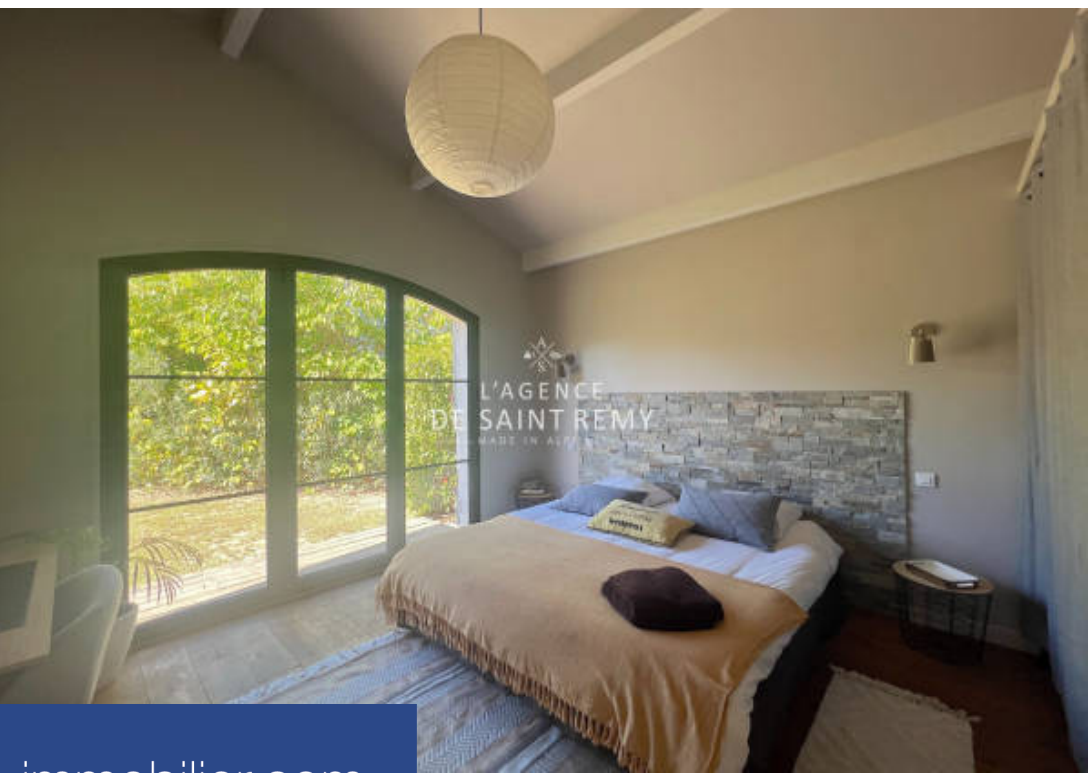

www.residences-immobilier.com