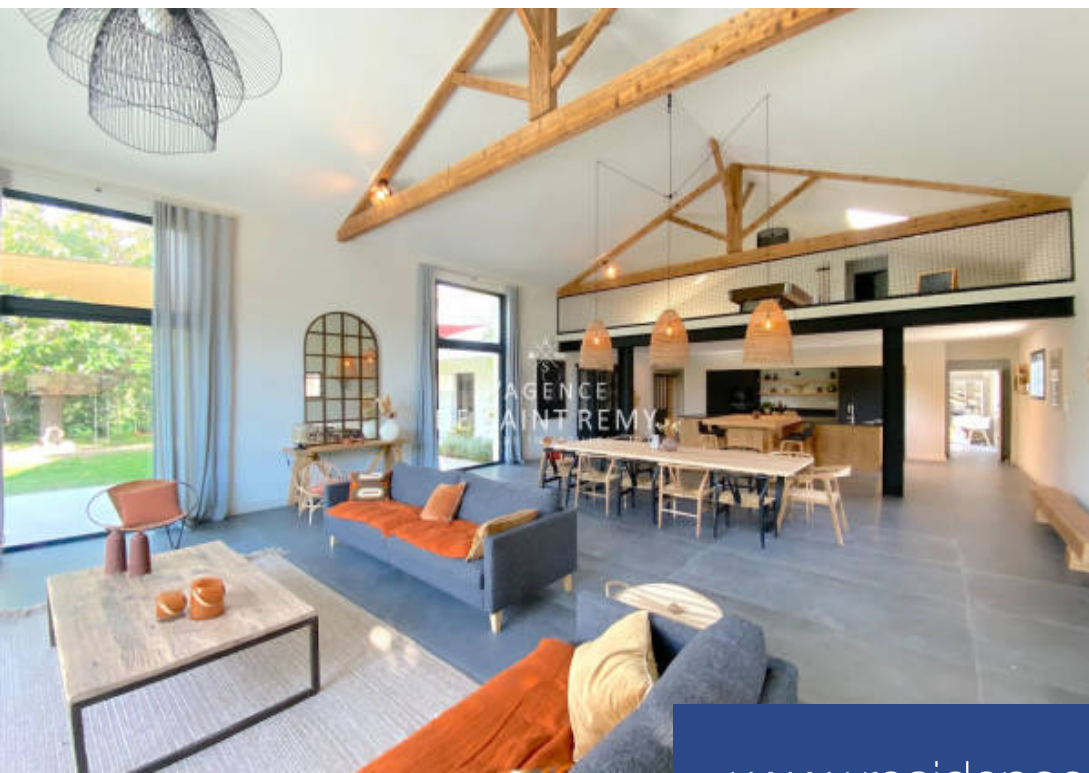

www.residences-immobilier.com