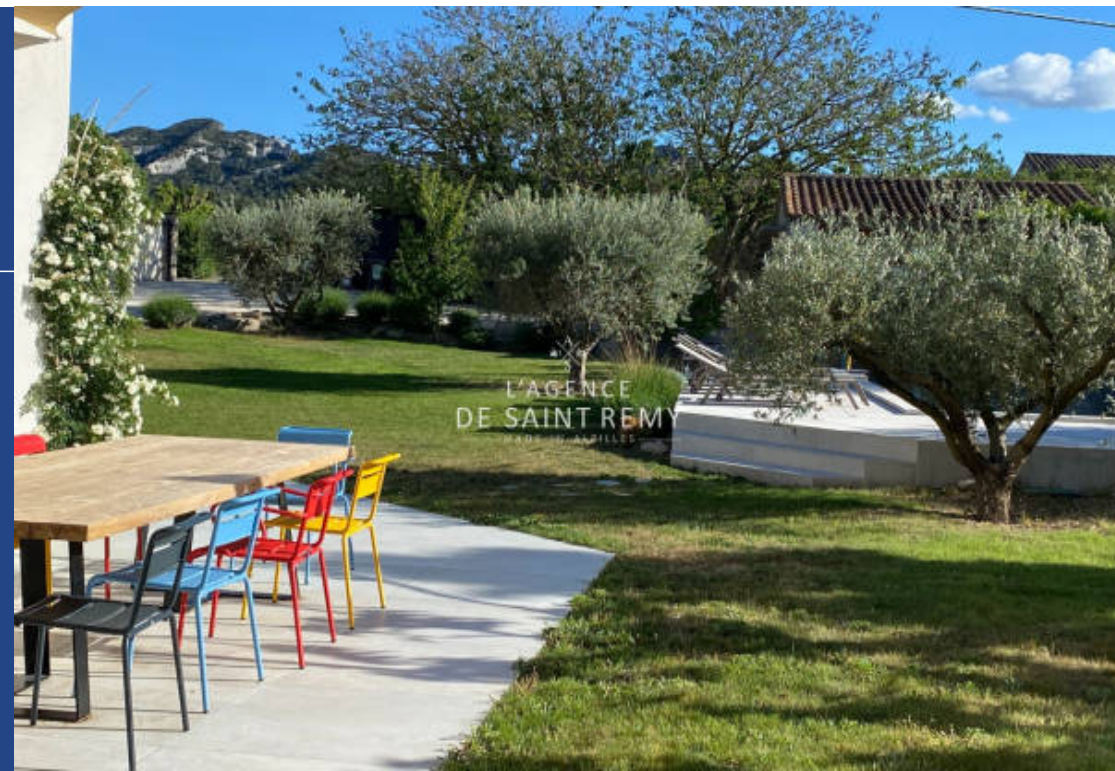

résidences immobilier

Exclusivité Exceptionnelle ! Maison de 350m² avec Vue sur les Alpilles à 5 Minutes à Pied du centre-Ville de Saint-Rémy-de-Provence et de ses commerces ! Située dans un secteur recherché, au sud du village, cette maison atypique au style "loft" offre un volume et une qualité de vie exceptionnels. Cette propriété rare au cœur du centre-ville, entièrement rénovée avec des prestations de grande qualité, présente de beaux volumes. À l'intérieur, vous découvrirez une superbe pièce à vivre d'environ 120 m², caractérisée par de généreuses hauteurs sous plafond et une luminosité exceptionnelle. ...

Exceptional, downtown Saint Rémy de Provence on more than 1000 m² of land with swimming pool, garage, and more than 350 m² of living space, "loft" spirit 6 bedrooms, living room of 120m² with high ceilings.

L'AGENCE DE ST REMY

43 BD VICTOR HUGO - 13210 ST-RÉMY-DE-PROVENCE

[Contacter l'agence](#)

[Voir tous les biens de cette agence](#)